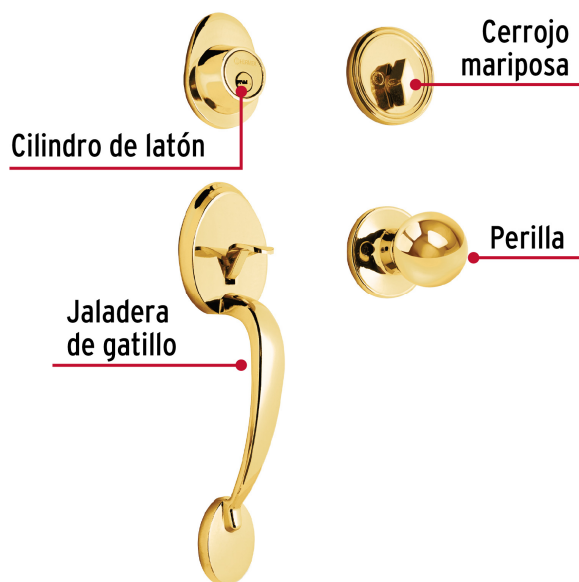

CÓDIGO: 43021 CLAVE: CEP-11PJ

Jaladera y perilla, Lugo llave-mariposa, LB, HERMEX

- Juego de cerraduras jaladera con gatillo y perilla
- Cerrojos con llave al exterior y mariposa al interior
- Cilindros de latón para mayor durabilidad
- Para colocación en puertas con espesor de 1-3/8" a 1-3/4" (35 mm a 45 mm)

**ALTA
SEGURIDAD****ENTRADA
PRINCIPAL****200,000**
CICLOS
Cierre y apertura**x5**
Llave de
puntos

Certificaciones y garantías

Especificaciones

Función (instalación)	Entrada Principal
Acabado	Latón brillante
Ciclos (cierre y apertura)	200 000
Espesor de puerta	1-3/8" a 1-3/4" (35 mm a 45 mm)
Dimensiones (alto x fondo)	29 x 6 cm
Empaque individual	Caja
Inner	1
Master	4
Pallet	96

País de origen

Fabricado en China bajo las estrictas especificaciones de Truper

Incluye

5 Llaves de puntos (Para hacer duplicados utilice la forja S13MKTP MG5)

Incluye

Tornillos para su instalación

Plantilla

Imagenes complementarias

Alta Seguridad

Llave de Puntos

Las muescas que descifran la combinación pueden localizarse en la parte inferior, superior, izquierda o derecha, lo que dificulta la apertura con ganzúa.