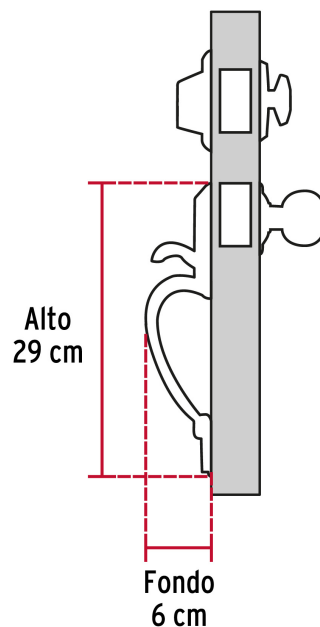

CÓDIGO: 43023 CLAVE: CEP-21PJ

Jaladera, perilla y cerrojo llave-mariposa, latón antiguo

- Juego de cerraduras jaladera con gatillo y perilla
- Cerrojos con llave al exterior y mariposa al interior
- Cilindros de latón para mayor durabilidad
- Para colocación en puertas con espesor de 1-3/8" a 1-3/4" (35 mm a 45 mm)

**ALTA
SEGURIDAD****ENTRADA
PRINCIPAL**

Certificaciones y garantías

Especificaciones

Función (instalación)	Entrada Principal
Acabado	Latón antiguo
Ciclos (cierre y apertura)	200 000
Espesor de puerta	1-3/8" a 1-3/4" (35 mm a 45 mm)
Dimensiones (alto x fondo)	29 x 6 cm
Empaque individual	Caja
Pallet	96
Inner	1
Master	4

País de origen

Fabricado en China bajo las estrictas especificaciones de Truper

Incluye

5 Llaves de puntos (Para hacer duplicados utilice la forja S13MKTP MG5)

Incluye

Tornillos para su instalación

Plantilla

Imagenes complementarias

Alta Seguridad

Llave de Puntos

Las muescas que descifran la combinación pueden localizarse en la parte inferior, superior, izquierda o derecha, lo que dificulta la apertura con ganzúa.