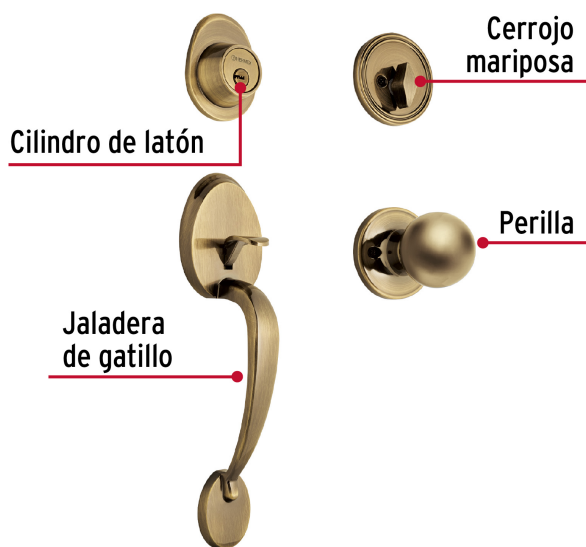

CÓDIGO: 43023 CLAVE: CEP-21PJ

Jaladera, perilla y cerrojo llave-mariposa, latón antiguo

- Juego de cerraduras jaladera con gatillo y perilla
- Cerrojos con llave al exterior y mariposa al interior
- Cilindros de latón para mayor durabilidad
- Para colocación en puertas con espesor de 1-3/8" a 1-3/4" (35 mm a 45 mm)

**ALTA
SEGURIDAD****ENTRADA
PRINCIPAL**

Certificaciones y garantías

Especificaciones

Función (instalación)	Entrada Principal
Acabado	Latón antiguo
Ciclos (cierre y apertura)	200 000
Espesor de puerta	1-3/8" a 1-3/4" (35 mm a 45 mm)
Dimensiones (alto x fondo)	29 x 6 cm
Empaque individual	Caja
Pallet	96
Inner	1
Master	4

País de origen

Fabricado en China bajo las estrictas especificaciones de Truper

Incluye

5 Llaves de puntos (Para hacer duplicados utilice la forja S13MKTP MG5)

Incluye

Tornillos para su instalación

Plantilla

Imagenes complementarias

Alta Seguridad

Llave de Puntos

Las muescas que descifran la combinación pueden localizarse en la parte inferior, superior, izquierda o derecha, lo que dificulta la apertura con ganzúa.