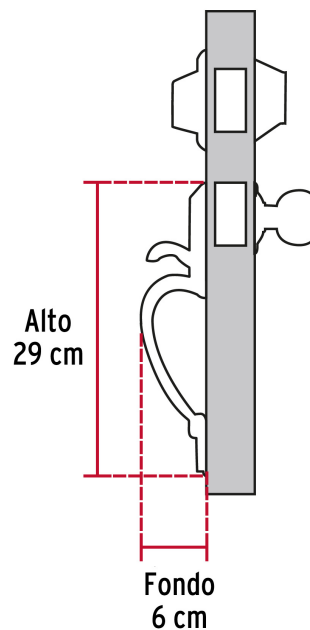

CÓDIGO: 43024 CLAVE: CEP-32PJ

Jaladera y perilla, Lugo llave-llave, cromo mate, HERMEX

- Juego de cerraduras jaladera con gatillo y perilla
- Cerrojos con llave al exterior y al interior
- Cilindros de latón para mayor durabilidad
- Para colocación en puertas con espesor de 1-3/8" a 1-3/4" (35 mm a 45 mm)

**ALTA
SEGURIDAD****ENTRADA
PRINCIPAL****200,000**
CICLOS
Cierre y apertura**x5**
Llave de
puntos

Certificaciones y garantías

Especificaciones

Función (instalación)	Entrada Principal
Acabado	Cromo mate
Ciclos (cierre y apertura)	200 000
Espesor de puerta	1-3/8" a 1-3/4" (35 mm a 45 mm)
Dimensiones (alto x fondo)	29 x 6 cm
Empaque individual	Caja
Pallet	96
Inner	1
Master	4

País de origen

Fabricado en China bajo las estrictas especificaciones de Truper

Incluye

5 Llaves de puntos (Para hacer duplicados utilice la forja S13MKTP MG5)

Incluye

Tornillos para su instalación

Plantilla

Imágenes complementarias

Llave

Interior

Llave

Exterior

Alta Seguridad

Llave de Puntos

Las muescas que descifran la combinación pueden localizarse en la parte inferior, superior, izquierda o derecha, lo que dificulta la apertura con ganzúa.