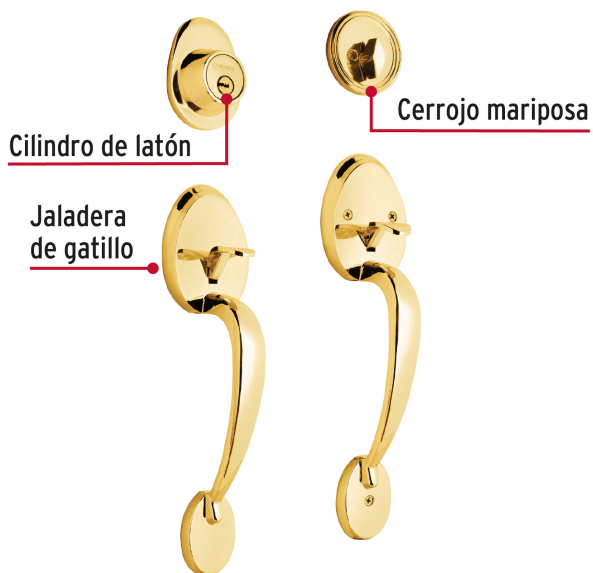

CÓDIGO: 43026 CLAVE: CEP-11JJ

Doble jaladera y perilla, Lugo mariposa, LB, HERMEX

- Juego de cerraduras doble jaladera con gatillo
- Cerrojos con llave al exterior y mariposa al interior
- Cilindros de latón para mayor durabilidad
- Para colocación en puertas con espesor de 1-3/8" a 1-3/4" (35 mm a 45 mm)

**ALTA
SEGURIDAD****ENTRADA
PRINCIPAL****200,000**
CICLOS
Cierre y apertura**x5**
Llave de
puntos**Certificaciones y garantías****Especificaciones**

Función (instalación)	Entrada Principal
Acabado	Latón brillante
Ciclos (cierre y apertura)	200 000
Espesor de puerta	1-3/8" a 1-3/4" (35 mm a 45 mm)
Dimensiones (alto x fondo)	29 x 6 cm
Empaque individual	Caja
Pallet	96
Inner	1
Master	4

País de origen**Fabricado en China bajo las estrictas especificaciones de Truper****Incluye**

5 Llaves de puntos (Para hacer duplicados utilice la forja S13MKTP MG5)

Incluye

Tornillos para su instalación

Plantilla

Imagenes complementarias

Alta Seguridad

Llave de Puntos

Las muescas que descifran la combinación pueden localizarse en la parte inferior, superior, izquierda o derecha, lo que dificulta la apertura con ganzúa.