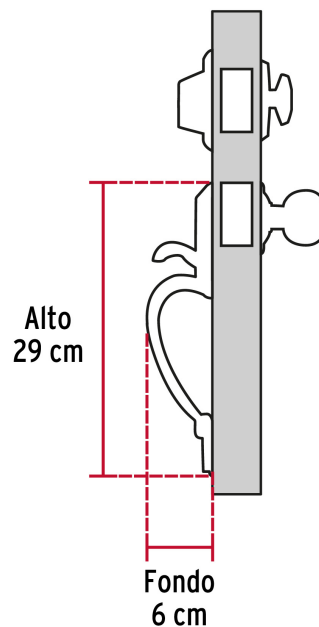

CÓDIGO: 43026 CLAVE: CEP-11JJ

Doble jaladera y perilla, Lugo mariposa, LB, HERMEX

- Juego de cerraduras doble jaladera con gatillo
- Cerrojos con llave al exterior y mariposa al interior
- Cilindros de latón para mayor durabilidad
- Para colocación en puertas con espesor de 1-3/8" a 1-3/4" (35 mm a 45 mm)

**ALTA
SEGURIDAD****ENTRADA
PRINCIPAL****200,000**
CICLOS
Cierre y apertura**x5**
Llave de
puntos**Certificaciones y garantías****Especificaciones**

Función (instalación)	Entrada Principal
Acabado	Latón brillante
Ciclos (cierre y apertura)	200 000
Espesor de puerta	1-3/8" a 1-3/4" (35 mm a 45 mm)
Dimensiones (alto x fondo)	29 x 6 cm
Empaque individual	Caja
Pallet	96
Inner	1
Master	4

País de origen**Fabricado en China bajo las estrictas especificaciones de Truper****Incluye**

5 Llaves de puntos (Para hacer duplicados utilice la forja S13MKTP MG5)

Incluye

Tornillos para su instalación

Plantilla

Imagenes complementarias

Alta Seguridad

Llave de Puntos

Las muescas que descifran la combinación pueden localizarse en la parte inferior, superior, izquierda o derecha, lo que dificulta la apertura con ganzúa.