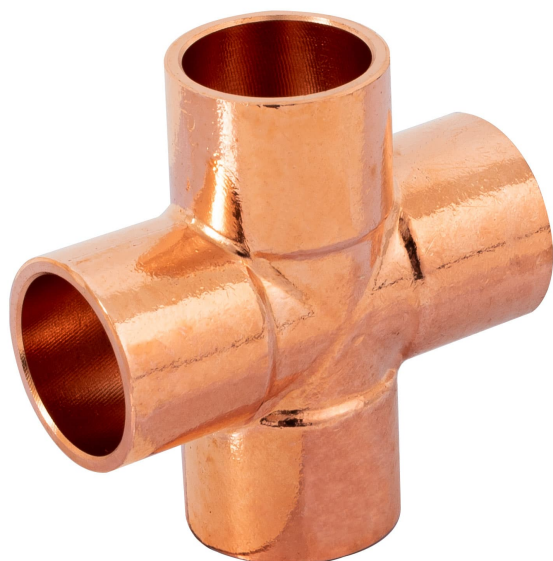

FOSET.

CÓDIGO: 48889 CLAVE: CC-771

Cruz sencilla de cobre 1/2", Foset

- Cuerpo de latón cobrizado resistente a la corrosión y al torque
- Pared lisa interior que reduce la pérdida de presión por fricción
- Larga vida útil
- Para la conducción de agua fría y caliente o instalaciones de gas natural y L.P.

El cobre es un material reciclable

Gas natural

Gas L.P.

Certificaciones y garantías

- Garantizado contra defectos de fabricación o mano de obra. La garantía se puede hacer válida con cualquier distribuidor de TRUPER

Especificaciones

Diámetro nominal	1/2" (13 mm)
Presión máxima	300 psi
Empaque individual	Granel
Inner	2
Master	300
Pallet	18000

País de origen

Fabricado en China bajo las estrictas especificaciones de Truper

Imágenes complementarias

Conexiones soldables
de 1/2" (13 mm)