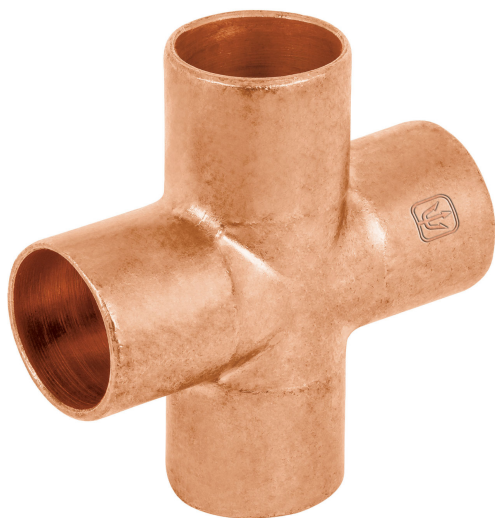

FOSET.

CÓDIGO: 48890 CLAVE: CC-772

Cruz sencilla de cobre 3/4", Foset

- Cuerpo de latón cobrizado resistente a la corrosión y al torque
- Pared lisa interior que reduce la pérdida de presión por fricción
- Larga vida útil
- Para la conducción de agua fría y caliente o instalaciones de gas natural y L.P.

El cobre es un material reciclable

Gas natural

Gas L.P.

Certificaciones y garantías

- Garantizado contra defectos de fabricación o mano de obra. La garantía se puede hacer válida con cualquier distribuidor de TRUPER

Especificaciones

Diámetro nominal	3/4" (19 mm)
Presión máxima	300 psi
Empaque individual	Granel
Inner	2
Master	250
Pallet	8000

País de origen

Fabricado en China bajo las estrictas especificaciones de Truper

Imágenes complementarias

Conexiones soldables
de 3/4" (19 mm)