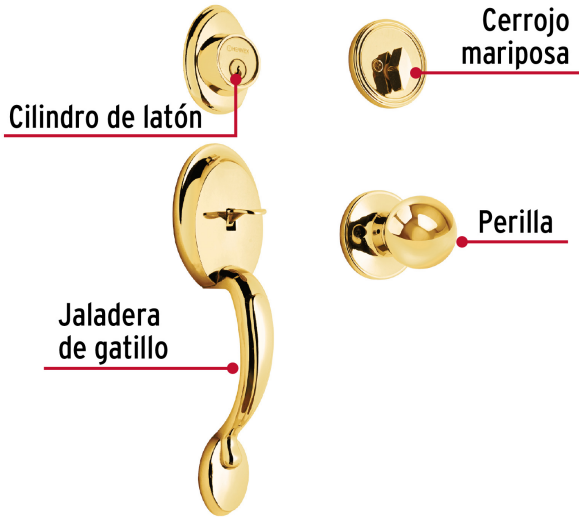

CÓDIGO: 23671 CLAVE: CEP-11PJP

Jaladera y perilla, Berna llave-mariposa ,LB, BASIC

- Juego de cerraduras jaladera con gatillo y perilla
- Cerrojos con llave al exterior y mariposa al interior
- Cilindros de latón para mayor durabilidad
- Para colocación en puertas con espesor de 1-3/8" a 1-3/4" (35 mm a 45 mm)

**ENTRADA
PRINCIPAL**

100,000
CICLOS
Cierre y
apertura

Certificaciones y garantías

Especificaciones

Función (instalación)	Entrada Principal
Acabado	Latón brillante
Ciclos (cierre y apertura)	100 000
Espesor de puerta	1-3/8" a 1-3/4" (35 mm a 45 mm)
Dimensiones (alto x fondo)	27 x 6 cm
Empaque individual	Caja
Inner	1
Master	4
Pallet	216

País de origen

Fabricado en China bajo las estrictas especificaciones de Truper

Incluye

2 Llaves tradicionales (Para hacer duplicados utilice la forja E120)

Tornillos para su instalación

Plantilla

Imágenes complementarias

Seguridad Standard

Llave Tradicional

Utilizan llaves planas, las muescas que descifran la combinación se encuentran únicamente en la parte superior.

Mariposa

Interior

Llave

Exterior

Imagenes complementarias