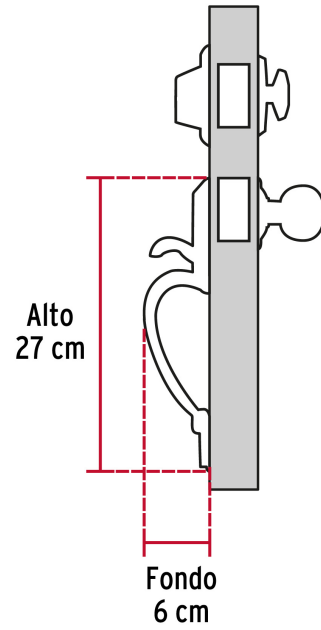

CÓDIGO: 23671 CLAVE: CEP-11PJP

Jaladera y perilla, Berna llave-mariposa ,LB, BASIC

- Juego de cerraduras jaladera con gatillo y perilla
- Cerrojos con llave al exterior y mariposa al interior
- Cilindros de latón para mayor durabilidad
- Para colocación en puertas con espesor de 1-3/8" a 1-3/4" (35 mm a 45 mm)

**ENTRADA
PRINCIPAL**

100,000
CICLOS
Cierre y
apertura

Certificaciones y garantías

Especificaciones

Función (instalación)	Entrada Principal
Acabado	Latón brillante
Ciclos (cierre y apertura)	100 000
Espesor de puerta	1-3/8" a 1-3/4" (35 mm a 45 mm)
Dimensiones (alto x fondo)	27 x 6 cm
Empaque individual	Caja
Inner	1
Master	4
Pallet	216

País de origen

Fabricado en China bajo las estrictas especificaciones de Truper

Incluye

2 Llaves tradicionales (Para hacer duplicados utilice la forja E120)

Tornillos para su instalación

Plantilla

Imágenes complementarias

Seguridad Standard

Llave Tradicional

Utilizan llaves planas, las muescas que descifran la combinación se encuentran únicamente en la parte superior.

Mariposa

Interior

Llave

Exterior

Imagenes complementarias