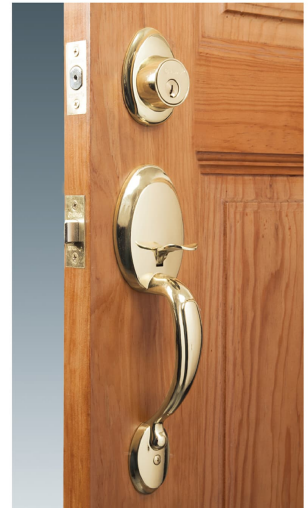

CÓDIGO: 23671 CLAVE: CEP-11PJP

Jaladera y perilla, Berna llave-mariposa ,LB, BASIC

- Juego de cerraduras jaladera con gatillo y perilla
- Cerrojos con llave al exterior y mariposa al interior
- Cilindros de latón para mayor durabilidad
- Para colocación en puertas con espesor de 1-3/8" a 1-3/4" (35 mm a 45 mm)

**ENTRADA
PRINCIPAL**

100,000
CICLOS
Cierre y
apertura

Certificaciones y garantías

Especificaciones

Función (instalación)	Entrada Principal
Acabado	Latón brillante
Ciclos (cierre y apertura)	100 000
Espesor de puerta	1-3/8" a 1-3/4" (35 mm a 45 mm)
Dimensiones (alto x fondo)	27 x 6 cm
Empaque individual	Caja
Inner	1
Master	4
Pallet	216

País de origen

Fabricado en China bajo las estrictas especificaciones de Truper

Incluye

2 Llaves tradicionales (Para hacer duplicados utilice la forja E120)

Tornillos para su instalación

Plantilla

Imágenes complementarias

Seguridad Standard

Llave Tradicional

Utilizan llaves planas, las muescas que descifran la combinación se encuentran únicamente en la parte superior.

Mariposa

Interior

Llave

Exterior

Imagenes complementarias