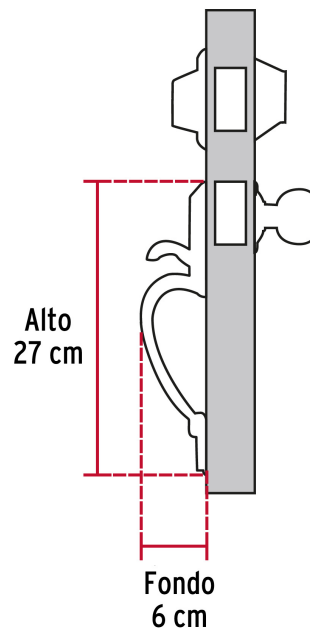

## Jaladera y perilla, Berna llave-llave, LA, BASIC

- Juego de cerraduras jaladera con gatillo y perilla
- Cerrojos con llave al exterior y al interior
- Cilindros de latón para mayor durabilidad
- Para colocación en puertas con espesor de 1-3/8" a 1-3/4" (35 mm a 45 mm)

### Especificaciones

<b>Función (instalación)</b>	Entrada Principal
<b>Acabado</b>	Latón antiguo
<b>Ciclos (cierre y apertura)</b>	100 000
<b>Espesor de puerta</b>	1-3/8" a 1-3/4" (35 mm a 45 mm)
<b>Dimensiones (alto x fondo)</b>	27 x 6 cm
<b>Empaque individual</b>	Caja
<b>Inner</b>	1
<b>Master</b>	4
<b>Pallet</b>	216

### País de origen

Fabricado en China bajo las estrictas especificaciones de Truper

**Incluye**

2 Llaves tradicionales (Para hacer duplicados utilice la forja E120)

Tornillos para su instalación

Plantilla

**Imágenes complementarias**

**Seguridad Standard**

**Llave Tradicional**

Utilizan llaves planas, las muescas que descifran la combinación se encuentran únicamente en la parte superior.

**Llave**

**Interior**

**Llave**

**Exterior**

Imagenes complementarias