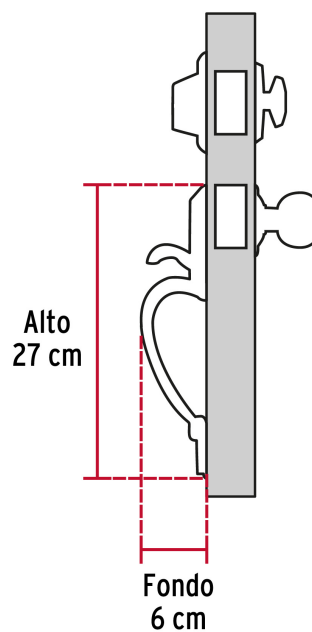

CÓDIGO: 23673 CLAVE: CEP-21PJP

Jaladera y perilla, Berna llave-mariposa, LA, BASIC

- Juego de cerraduras jaladera con gatillo y perilla
- Cerrojos con llave al exterior y mariposa al interior
- Cilindros de latón para mayor durabilidad
- Para colocación en puertas con espesor de 1-3/8" a 1-3/4" (35 mm a 45 mm)

**ENTRADA
PRINCIPAL**

100,000
CICLOS
Cierre y
apertura

Llave tradicional

Certificaciones y garantías

Especificaciones

Función (instalación)	Entrada Principal
Acabado	Latón antiguo
Ciclos (cierre y apertura)	100 000
Espesor de puerta	1-3/8" a 1-3/4" (35 mm a 45 mm)
Dimensiones (alto x fondo)	27 x 6 cm
Empaque individual	Caja
Inner	1
Master	4
Pallet	216

País de origen

Fabricado en China bajo las estrictas especificaciones de Truper

Incluye

2 Llaves tradicionales (Para hacer duplicados utilice la forja E120)

Tornillos para su instalación

Plantilla

Imágenes complementarias

Seguridad Standard

Llave Tradicional

Utilizan llaves planas, las muescas que descifran la combinación se encuentran únicamente en la parte superior.

Mariposa

Llave

Interior

Exterior

Imagenes complementarias