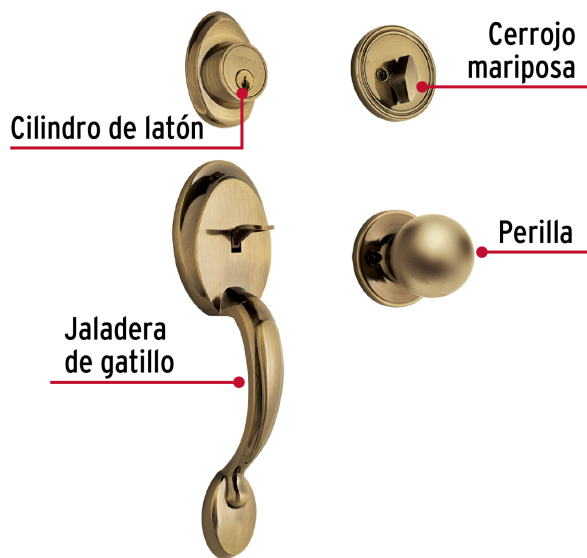

CÓDIGO: 23673 CLAVE: CEP-21PJP

Jaladera y perilla, Berna llave-mariposa, LA, BASIC

- Juego de cerraduras jaladera con gatillo y perilla
- Cerrojos con llave al exterior y mariposa al interior
- Cilindros de latón para mayor durabilidad
- Para colocación en puertas con espesor de 1-3/8" a 1-3/4" (35 mm a 45 mm)

**ENTRADA
PRINCIPAL**

100,000
CICLOS
Cierre y
apertura

Llave tradicional

Certificaciones y garantías

Especificaciones

Función (instalación)	Entrada Principal
Acabado	Latón antiguo
Ciclos (cierre y apertura)	100 000
Espesor de puerta	1-3/8" a 1-3/4" (35 mm a 45 mm)
Dimensiones (alto x fondo)	27 x 6 cm
Empaque individual	Caja
Inner	1
Master	4
Pallet	216

País de origen

Fabricado en China bajo las estrictas especificaciones de Truper

Incluye

2 Llaves tradicionales (Para hacer duplicados utilice la forja E120)

Tornillos para su instalación

Plantilla

Imágenes complementarias

Seguridad Standard

Llave Tradicional

Utilizan llaves planas, las muescas que descifran la combinación se encuentran únicamente en la parte superior.

Mariposa

Llave

Interior

Exterior

Imagenes complementarias