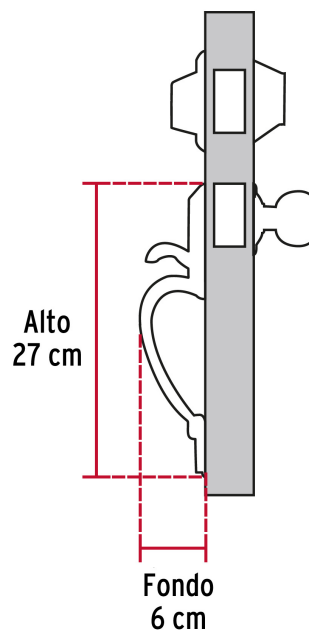

CÓDIGO: 23674 CLAVE: CEP-32PJP

Jaladera y perilla, Berna llave-llave, cromo mate, BASIC

- Juego de cerraduras jaladera con gatillo y perilla
- Cerrojos con llave al exterior y al interior
- Cilindros de latón para mayor durabilidad
- Para colocación en puertas con espesor de 1-3/8" a 1-3/4" (35 mm a 45 mm)

**ENTRADA
PRINCIPAL**
100,000
CICLOS
Cierre y
apertura

x2
Llave
tradicional

Certificaciones y garantías

Especificaciones

Función (instalación)	Entrada Principal
Acabado	Cromo mate
Ciclos (cierre y apertura)	100 000
Espesor de puerta	1-3/8" a 1-3/4" (35 mm a 45 mm)
Dimensiones (alto x fondo)	27 x 6 cm
Empaque individual	Caja
Inner	1
Master	4
Pallet	180

País de origen

Fabricado en China bajo las estrictas especificaciones de Truper

Incluye

2 Llaves tradicionales (Para hacer duplicados utilice la forja E120)

Tornillos para su instalación

Plantilla

Imagenes complementarias

Llave

Llave

Interior

Exterior

Seguridad Standard

Llave Tradicional

Utilizan llaves planas, las muescas que descifran la combinación se encuentran únicamente en la parte superior.

Imagenes complementarias