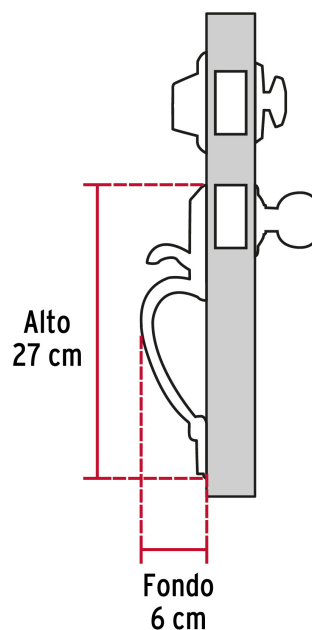

CÓDIGO: 23675 CLAVE: CEP-31PJP

Jaladera y perilla, Berna llave-mariposa, cromo mate, BASIC

- Juego de cerraduras jaladera con gatillo y perilla
- Cerrojos con llave al exterior y mariposa al interior
- Cilindros de latón para mayor durabilidad
- Para colocación en puertas con espesor de 1-3/8" a 1-3/4" (35 mm a 45 mm)

**ENTRADA
PRINCIPAL**

100,000
CICLOS
Cierre y
apertura

Llave tradicional

Certificaciones y garantías

Especificaciones

Función (instalación)	Entrada Principal
Acabado	Cromo mate
Ciclos (cierre y apertura)	100 000
Espesor de puerta	1-3/8" a 1-3/4" (35 mm a 45 mm)
Dimensiones (alto x fondo)	27 x 6 cm
Empaque individual	Caja
Inner	1
Master	4
Pallet	180

País de origen

Fabricado en China bajo las estrictas especificaciones de Truper

Incluye

2 Llaves tradicionales (Para hacer duplicados utilice la forja E120)

Tornillos para su instalación

Plantilla

Imágenes complementarias

Mariposa

Llave

Interior

Exterior

Seguridad Standard

Llave Tradicional

Utilizan llaves planas, las muescas que descifran la combinación se encuentran únicamente en la parte superior.

Imágenes complementarias