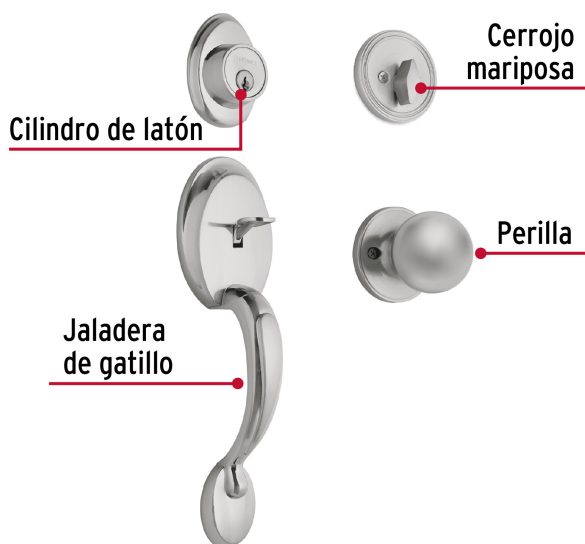

CÓDIGO: 23675 CLAVE: CEP-31PJP

Jaladera y perilla, Berna llave-mariposa, cromo mate, BASIC

- Juego de cerraduras jaladera con gatillo y perilla
- Cerrojos con llave al exterior y mariposa al interior
- Cilindros de latón para mayor durabilidad
- Para colocación en puertas con espesor de 1-3/8" a 1-3/4" (35 mm a 45 mm)

**ENTRADA
PRINCIPAL**

100,000
CICLOS
Cierre y
apertura

Llave tradicional

Certificaciones y garantías

Especificaciones

Función (instalación)	Entrada Principal
Acabado	Cromo mate
Ciclos (cierre y apertura)	100 000
Espesor de puerta	1-3/8" a 1-3/4" (35 mm a 45 mm)
Dimensiones (alto x fondo)	27 x 6 cm
Empaque individual	Caja
Inner	1
Master	4
Pallet	180

País de origen

Fabricado en China bajo las estrictas especificaciones de Truper

Incluye

2 Llaves tradicionales (Para hacer duplicados utilice la forja E120)

Tornillos para su instalación

Plantilla

Imágenes complementarias

Mariposa

Llave

Interior

Exterior

Seguridad Standard

Llave Tradicional

Utilizan llaves planas, las muescas que descifran la combinación se encuentran únicamente en la parte superior.

Imágenes complementarias