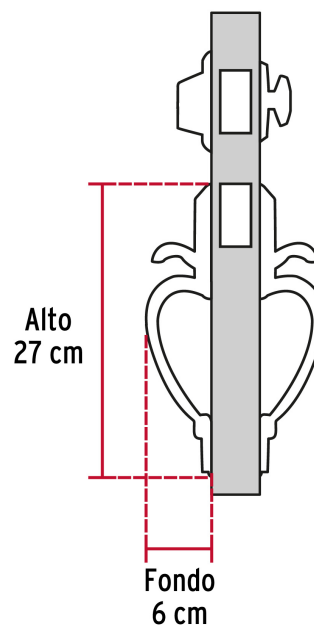

CÓDIGO: 23676 CLAVE: CEP-11JP

Doble jaladera y perilla, Berna mariposa, LB, BASIC

- Juego de cerraduras doble jaladera con gatillo
- Cerrojos con llave al exterior y mariposa al interior
- Cilindros de latón para mayor durabilidad
- Para colocación en puertas con espesor de 1-3/8" a 1-3/4" (35 mm a 45 mm)

**ENTRADA
PRINCIPAL**

100,000
CICLOS
Cierre y
apertura

Llave tradicional

Certificaciones y garantías

Especificaciones

Función (instalación)	Entrada Principal
Acabado	Latón brillante
Ciclos (cierre y apertura)	100 000
Espesor para puerta	1-3/8" a 1-3/4" (35 mm a 45 mm)
Dimensiones (alto x fondo)	27 x 6 cm
Empaque individual	Caja
Inner	1
Master	4
Pallet	216

País de origen

Fabricado en China bajo las estrictas especificaciones de Truper

Incluye

- 2 Llaves tradicionales (Para hacer duplicados utilice la forja E120)
- Tornillos para su instalación
- Plantilla

Imágenes complementarias

Seguridad Standard

Llave Tradicional

Utilizan llaves planas, las muescas que descifran la combinación se encuentran únicamente en la parte superior.

Mariposa

Interior

Llave

Exterior

Imagenes complementarias