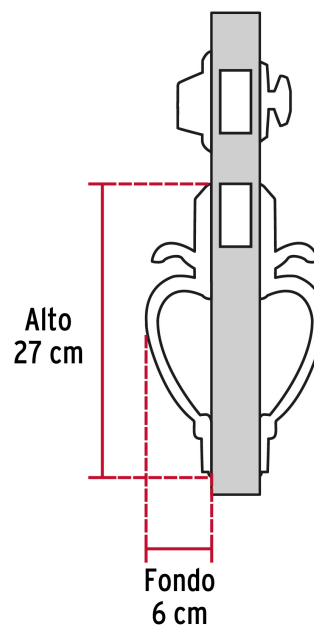

CÓDIGO: 23677 CLAVE: CEP-21JJP

Doble jaladera y perilla, Berna mariposa, LA, BASIC

- Juego de cerraduras doble jaladera con gatillo
- Cerrojos con llave al exterior y mariposa al interior
- Cilindros de latón para mayor durabilidad
- Para colocación en puertas con espesor de 1-3/8" a 1-3/4" (35 mm a 45 mm)

**ENTRADA
PRINCIPAL**

100,000
CICLOS
Cierre y
apertura

Llave tradicional

Certificaciones y garantías

Especificaciones

Función (instalación)	Entrada Principal
Acabado	Latón antiguo
Ciclos (cierre y apertura)	100 000
Espesor para puerta	1-3/8" a 1-3/4" (35 mm a 45 mm)
Dimensiones (alto x fondo)	27 x 6 cm
Empaque individual	Caja
Inner	1
Master	4
Pallet	216

País de origen

Fabricado en China bajo las estrictas especificaciones de Truper

Incluye

2 Llaves tradicionales (Para hacer duplicados utilice la forja E120)

Tornillos para su instalación

Plantilla

Imágenes complementarias

Seguridad Standard

Llave Tradicional

Utilizan llaves planas, las muescas que descifran la combinación se encuentran únicamente en la parte superior.

Mariposa

Interior

Llave

Exterior

Imágenes complementarias