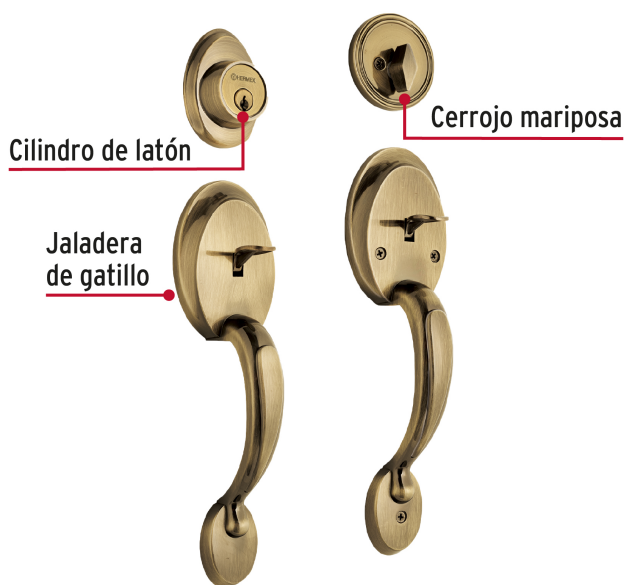

CÓDIGO: 23677 CLAVE: CEP-21JJP

Doble jaladera y perilla, Berna mariposa, LA, BASIC

- Juego de cerraduras doble jaladera con gatillo
- Cerrojos con llave al exterior y mariposa al interior
- Cilindros de latón para mayor durabilidad
- Para colocación en puertas con espesor de 1-3/8" a 1-3/4" (35 mm a 45 mm)

**ENTRADA
PRINCIPAL**

100,000
CICLOS
Cierre y
apertura

Llave tradicional

Certificaciones y garantías

Especificaciones

Función (instalación)	Entrada Principal
Acabado	Latón antiguo
Ciclos (cierre y apertura)	100 000
Espesor para puerta	1-3/8" a 1-3/4" (35 mm a 45 mm)
Dimensiones (alto x fondo)	27 x 6 cm
Empaque individual	Caja
Inner	1
Master	4
Pallet	216

País de origen

Fabricado en China bajo las estrictas especificaciones de Truper

Incluye

2 Llaves tradicionales (Para hacer duplicados utilice la forja E120)

Tornillos para su instalación

Plantilla

Imágenes complementarias

Seguridad Standard

Llave Tradicional

Utilizan llaves planas, las muescas que descifran la combinación se encuentran únicamente en la parte superior.

Mariposa

Interior

Llave

Exterior

Imágenes complementarias