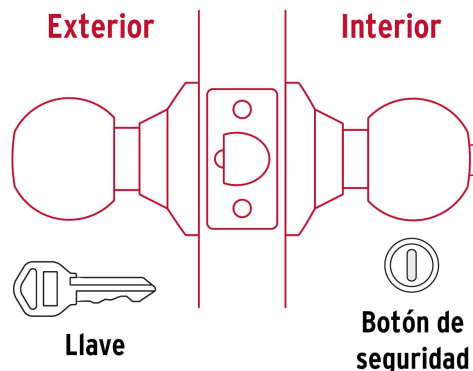

CÓDIGO: 43473 CLAVE: CEPO-11R

Cerradura tipo esfera para recámara, latón brillante, Hermex

- Cerrojo con llave al exterior y botón de seguridad al interior
- Mecanismo cilíndrico con cilindro de latón sólido
- Perilla y escudo de latón, acabado latón brillante
- Para colocación en puertas con espesor de 1-1/4" a 1-3/4" (32 a 45 mm)

Certificaciones y garantías

Especificaciones

Función (instalación)	Recámara
Acabado	Latón brillante
Perilla	Latón
Escudo	Latón
Ciclos (cierre y apertura)	400 000
Espesor de puerta	1-1/4" a 1-3/4" (32 a 45 mm)
Material de las llaves	Acero niquelado
Backset (Distancia al centro)	60 mm
Dimensiones (diámetro de chapetón x largo)	65 x 170 mm
Dimensiones de perilla (largo x diámetro)	37.5 x 51 mm
Empaque individual	Blíster
Inner	3
Master	12
Pallet	432

Plantilla

Imágenes complementarias**Mecanismo cilíndrico**

Imágenes complementarias

Recámara

El giro de cualquier perilla retrae el picaporte. La perilla exterior queda fija al presionar el botón de la perilla interior. El botón de seguridad queda libre al girar la perilla interior o al abrir con llave.

Seguridad Standard

Llave Tradicional

Utilizan llaves planas, las muescas que descifran la combinación se encuentran únicamente en la parte superior.