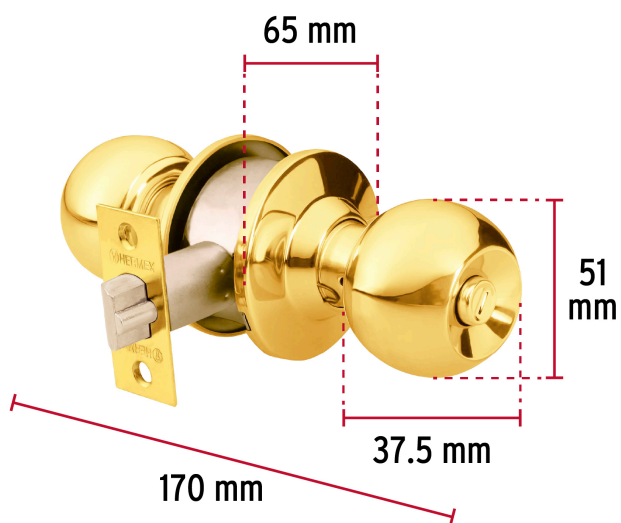

CÓDIGO: 43473 CLAVE: CEPO-11R

Cerradura tipo esfera para recámara, latón brillante, Hermex

- Cerrojo con llave al exterior y botón de seguridad al interior
- Mecanismo cilíndrico con cilindro de latón sólido
- Perilla y escudo de latón, acabado latón brillante
- Para colocación en puertas con espesor de 1-1/4" a 1-3/4" (32 a 45 mm)

Certificaciones y garantías

Especificaciones

Función (instalación)	Recámara
Acabado	Latón brillante
Perilla	Latón
Escudo	Latón
Ciclos (cierre y apertura)	400 000
Espesor de puerta	1-1/4" a 1-3/4" (32 a 45 mm)
Material de las llaves	Acero niquelado
Backset (Distancia al centro)	60 mm
Dimensiones (diámetro de chapetón x largo)	65 x 170 mm
Dimensiones de perilla (largo x diámetro)	37.5 x 51 mm
Empaque individual	Blíster
Inner	3
Master	12
Pallet	432

País de origen

Fabricado en China bajo las estrictas especificaciones de Truper

Incluye

2 Llaves tradicionales (Para hacer duplicados utilice la forja E109A)

Picaporte

Contra

Tornillería para su instalación

Plantilla

Imágenes complementarias**Mecanismo cilíndrico**

Imágenes complementarias

Recámara

El giro de cualquier perilla retrae el picaporte. La perilla exterior queda fija al presionar el botón de la perilla interior. El botón de seguridad queda libre al girar la perilla interior o al abrir con llave.