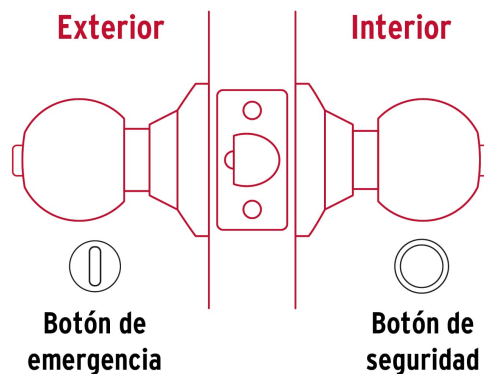

CÓDIGO: 43471 CLAVE: CEPO-11B

Cerradura tipo esfera para baño, latón brillante, Hermex

- Cerrojo con botón de emergencia al exterior y botón de seguridad al interior
- Mecanismo cilíndrico con cilindro de latón sólido
- Perilla y escudo de latón, acabado latón brillante
- Para colocación en puertas con espesor de 1-1/4" a 1-3/4" (32 a 45 mm)

Certificaciones y garantías

- Garantizado contra defectos de fabricación o mano de obra. La garantía se puede hacer válida con cualquier distribuidor de TRUPER

Especificaciones

Función (instalación)	Baño
Acabado	Latón brillante
Perilla	Latón
Escudo	Latón
Ciclos (cierre y apertura)	400 000
Espesor de puerta	1-1/4" a 1-3/4" (32 a 45 mm)
Backset (Distancia al centro)	60 mm
Dimensiones (diámetro de chapetón x largo)	65 x 170 mm
Dimensiones de perilla (largo x diámetro)	37.5 x 51 mm
Empaque individual	Blíster
Inner	3
Master	12
Pallet	384

Mecanismo cilíndrico

Picaporte metálico

Cilindro de latón sólido

Baño

La perilla exterior se bloquea presionando el botón de la perilla interior.

En caso de emergencia, girar el botón exterior con una moneda o desarmador.

Imágenes complementarias