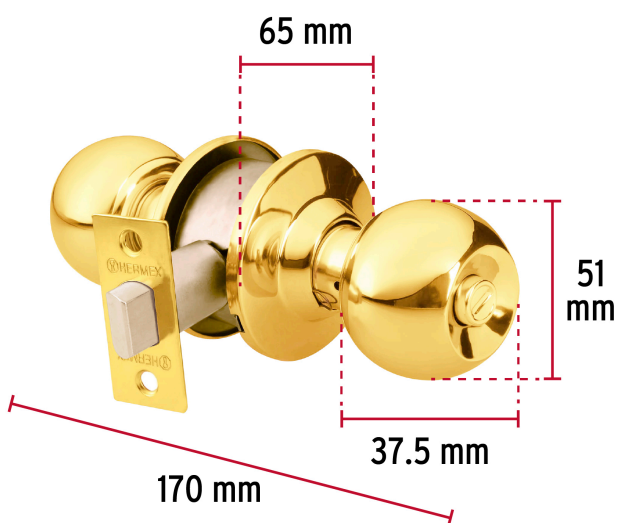

CÓDIGO: 43471 CLAVE: CEPO-11B

Cerradura tipo esfera para baño, latón brillante, Hermex

- Cerrojo con botón de emergencia al exterior y botón de seguridad al interior
- Mecanismo cilíndrico con cilindro de latón sólido
- Perilla y escudo de latón, acabado latón brillante
- Para colocación en puertas con espesor de 1-1/4" a 1-3/4" (32 a 45 mm)

Certificaciones y garantías

- Garantizado contra defectos de fabricación o mano de obra. La garantía se puede hacer válida con cualquier distribuidor de TRUPER

Especificaciones

Función (instalación)	Baño
Acabado	Latón brillante
Perilla	Latón
Escudo	Latón
Ciclos (cierre y apertura)	400 000
Espesor de puerta	1-1/4" a 1-3/4" (32 a 45 mm)
Backset (Distancia al centro)	60 mm
Dimensiones (diámetro de chapetón x largo)	65 x 170 mm
Dimensiones de perilla (largo x diámetro)	37.5 x 51 mm
Empaque individual	Blíster
Inner	3
Master	12
Pallet	384

Mecanismo cilíndrico

Picaporte metálico

Cilindro de latón sólido

Baño

La perilla exterior se bloquea presionando el botón de la perilla interior.

En caso de emergencia, girar el botón exterior con una moneda o desarmador.