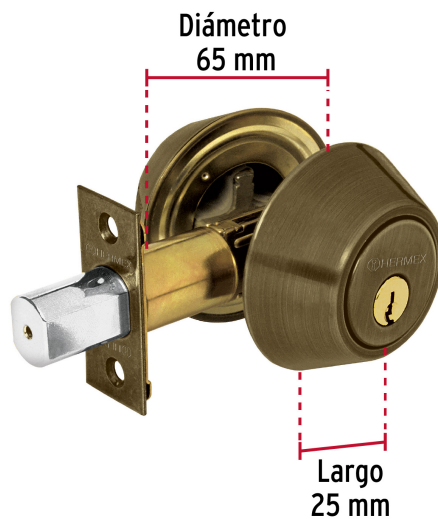

CÓDIGO: 23612 CLAVE: CERO-22P

Cerrojo llave-llave latón antiguo, llave tradicional, Hermex

- Cerrojo con llave al exterior e interior
- Cilindro metálico y escudos de acero, acabado latón antiguo
- Para puertas derechas o izquierdas de 1-1/4" a 1-3/4" (32 a 45 mm)

Certificaciones y garantías

Especificaciones

Función (instalación)	Entrada
Acabado	Latón antiguo
Ciclos (cierre y apertura)	100 000
Espesor de puerta	1/4" a 1-3/4" (32 mm a 45 mm)
Backset (Distancia al centro)	60 mm a 70 mm
Material de las llaves	Acero niquelado
Dimensiones (diámetro x largo)	65 x 25 mm
Empaque individual	Caja
Inner	4
Master	24
Pallet	1440

País de origen

Fabricado en China bajo las estrictas especificaciones de Truper

Incluye

2 Llaves tradicionales (Para hacer duplicados utilice la forja E109A)

Picaporte

Contra

Tornillería para su instalación

Plantilla

Imágenes complementarias

Llave-Llave

Acciona el pestillo con la llave desde el interior y el exterior.

Seguridad Standard

Llave Tradicional

Utilizan llaves planas, las muescas que descifran la combinación se encuentran únicamente en la parte superior.