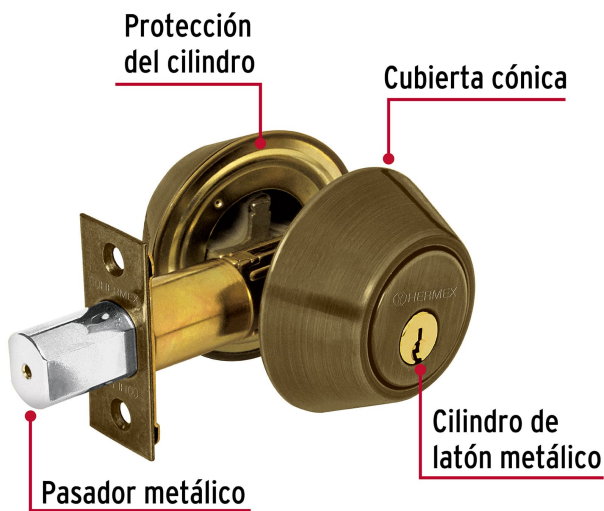

CÓDIGO: 23612 CLAVE: CERO-22P

Cerrojo llave-llave latón antiguo, llave tradicional, Hermex

- Cerrojo con llave al exterior e interior
- Cilindro metálico y escudos de acero, acabado latón antiguo
- Para puertas derechas o izquierdas de 1-1/4" a 1-3/4" (32 a 45 mm)

Certificaciones y garantías

Especificaciones

Función (instalación)	Entrada
Acabado	Latón antiguo
Ciclos (cierre y apertura)	100 000
Espesor de puerta	1/4" a 1-3/4" (32 mm a 45 mm)
Backset (Distancia al centro)	60 mm a 70 mm
Material de las llaves	Acero niquelado
Dimensiones (diámetro x largo)	65 x 25 mm
Empaque individual	Caja
Inner	4
Master	24
Pallet	1440

País de origen

Fabricado en China bajo las estrictas especificaciones de Truper

Incluye

2 Llaves tradicionales (Para hacer duplicados utilice la forja E109A)

Picaporte

Contra

Tornillería para su instalación

Plantilla

Imágenes complementarias

Llave-Llave

Acciona el pestillo con la llave desde el interior y el exterior.

Seguridad Standard

Llave Tradicional

Utilizan llaves planas, las muescas que descifran la combinación se encuentran únicamente en la parte superior.