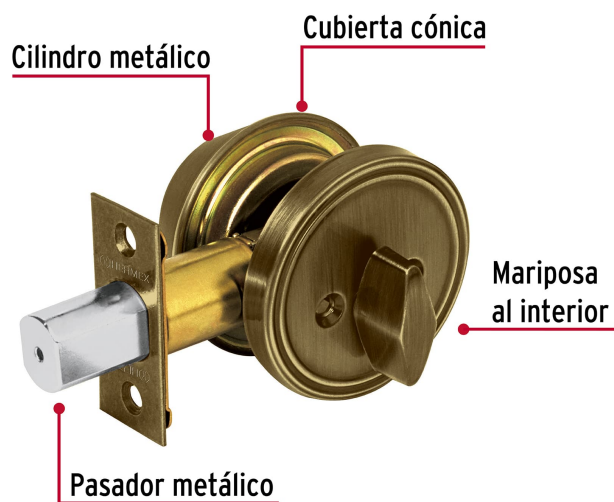

CÓDIGO: 23615 CLAVE: CERO-21P

Cerrojo llave-mariposa latón antiguo, llave tradicional

- Cerrojo con llave al exterior mariposa al interior
- Cilindro metálico y escudo de acero, acabado latón antiguo
- Para puertas derechas o izquierdas de 1-1/4" a 1-3/4" (32 a 45 mm)

Certificaciones y garantías

Especificaciones

Función (instalación)	Recámara
Acabado	Latón antiguo
Ciclos (cierre y apertura)	100 000
Espesor de puerta	1/4" a 1-3/4" (32 mm a 45 mm)
Backset (Distancia al centro)	60 mm a 70 mm
Material de las llaves	Acero niquelado
Dimensiones (diámetro x largo)	65 x 25 mm
Empaque individual	Caja
Inner	4
Master	24
Pallet	1440

País de origen

Fabricado en China bajo las estrictas especificaciones de Truper

Incluye

2 Llaves tradicionales (Para hacer duplicados utilice la forja E109A)

Picaporte

Contra

Tornillería para su instalación

Plantilla

Imágenes complementarias

Llave-Mariposa

Acciona el pestillo con la llave desde el exterior, y con la mariposa por el interior.

Imágenes complementarias

Seguridad Standard

Llave Tradicional

Utilizan llaves planas, las muescas que descifran la combinación se encuentran únicamente en la parte superior.