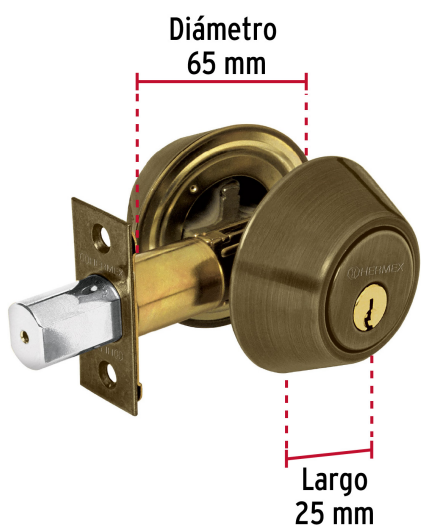

CÓDIGO: 23615 CLAVE: CERO-21P

Cerrojo llave-mariposa latón antiguo, llave tradicional

- Cerrojo con llave al exterior mariposa al interior
- Cilindro metálico y escudo de acero, acabado latón antiguo
- Para puertas derechas o izquierdas de 1-1/4" a 1-3/4" (32 a 45 mm)

Certificaciones y garantías

Especificaciones

Función (instalación)	Recámara
Acabado	Latón antiguo
Ciclos (cierre y apertura)	100 000
Espesor de puerta	1/4" a 1-3/4" (32 mm a 45 mm)
Backset (Distancia al centro)	60 mm a 70 mm
Material de las llaves	Acero niquelado
Dimensiones (diámetro x largo)	65 x 25 mm
Empaque individual	Caja
Inner	4
Master	24
Pallet	1440

País de origen

Fabricado en China bajo las estrictas especificaciones de Truper

Incluye

2 Llaves tradicionales (Para hacer duplicados utilice la forja E109A)

Picaporte

Contra

Tornillería para su instalación

Plantilla

Imágenes complementarias

Llave-Mariposa

Acciona el pestillo con la llave desde el exterior, y con la mariposa por el interior.

Imágenes complementarias

Seguridad Standard

Llave Tradicional

Utilizan llaves planas, las muescas que descifran la combinación se encuentran únicamente en la parte superior.