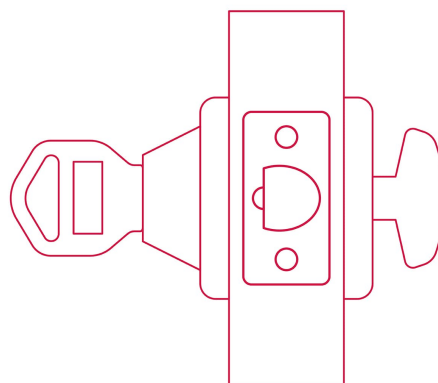

CÓDIGO: 23615 CLAVE: CERO-21P

Cerrojo llave-mariposa latón antiguo, llave tradicional

- Cerrojo con llave al exterior mariposa al interior
- Cilindro metálico y escudo de acero, acabado latón antiguo
- Para puertas derechas o izquierdas de 1-1/4" a 1-3/4" (32 a 45 mm)

Certificaciones y garantías

Especificaciones

Función (instalación)	Recámara
Acabado	Latón antiguo
Ciclos (cierre y apertura)	100 000
Espesor de puerta	1/4" a 1-3/4" (32 mm a 45 mm)
Backset (Distancia al centro)	60 mm a 70 mm
Material de las llaves	Acero niquelado
Dimensiones (diámetro x largo)	65 x 25 mm
Empaque individual	Caja
Inner	4
Master	24
Pallet	1440

País de origen

Fabricado en China bajo las estrictas especificaciones de Truper

Incluye

2 Llaves tradicionales (Para hacer duplicados utilice la forja E109A)

Picaporte

Contra

Tornillería para su instalación

Plantilla

Imágenes complementarias

Llave-Mariposa

Acciona el pestillo con la llave desde el exterior, y con la mariposa por el interior.

Imágenes complementarias

Seguridad Standard

Llave Tradicional

Utilizan llaves planas, las muescas que descifran la combinación se encuentran únicamente en la parte superior.