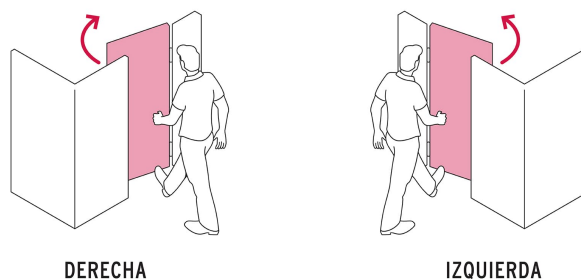

## Cerradura de barra fija, llave tetra, izquierda, Hermex

- **Cilindro de latón sólido** con 6 pernos para mayor resistencia contra robos
- Cerradura de barra fija, la barra se acciona al girar la llave, tanto del interior como del exterior
- Cerrojo con botón al interior de seguridad a presión
- Para colocación en puertas de madera y metal

### Incluye

3 Llaves tetra (Para hacer duplicados utilice la forja XF12)

Tornillos

Chapetón

Plantilla

Imágenes complementarias

### Apertura de las puertas

A las puertas se les denomina derecha o izquierda de acuerdo al lado hacia el cual abren, existen cerraduras para **puertas derechas** y para **puertas izquierdas**, para evitar que la cerradura quede de cabeza.