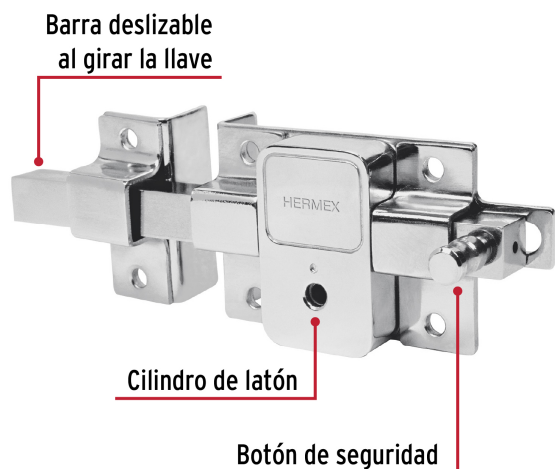

CÓDIGO: 43512 CLAVE: CB-50I

## Cerradura de barra fija, llave tetra, izquierda, Hermex

- **Cilindro de latón sólido** con 6 pernos para mayor resistencia contra robos
- Cerradura de barra fija, la barra se acciona al girar la llave, tanto del interior como del exterior
- Cerrojo con botón al interior de seguridad a presión
- Para colocación en puertas de madera y metal

### Incluye

3 Llaves tetra (Para hacer duplicados utilice la forja XF12)

Tornillos

Chapetón

Plantilla

Imágenes complementarias

### Barra fija

Para accionar se gira la llave tanto desde el interior como el exterior.