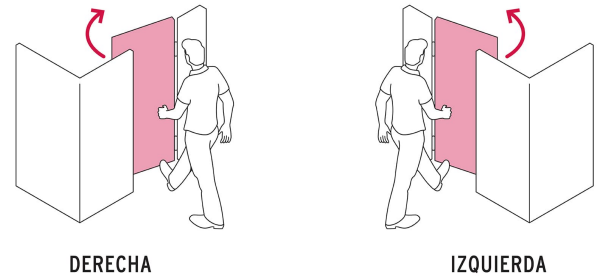

CÓDIGO: 43509 CLAVE: CB-50D

Cerradura de barra fija, llave tetra, derecha, Hermex

- **Cilindro de latón sólido** con 6 pernos para mayor resistencia contra robos
- Cerradura de barra fija, la barra se acciona al girar la llave, tanto del interior como del exterior
- Cerrojo con botón al interior de seguridad a presión
- Para colocación en puertas de madera y metal

Tornillos

Chapetón

Plantilla

Imágenes complementarias

Apertura de las puertas

A las puertas se les denomina derecha o izquierda de acuerdo al lado hacia el cual abren, existen cerraduras para **puertas derechas** y para **puertas izquierdas**, para evitar que la cerradura quede de cabeza.

Barra fija

Para accionar se gira la llave tanto desde el interior como el exterior.