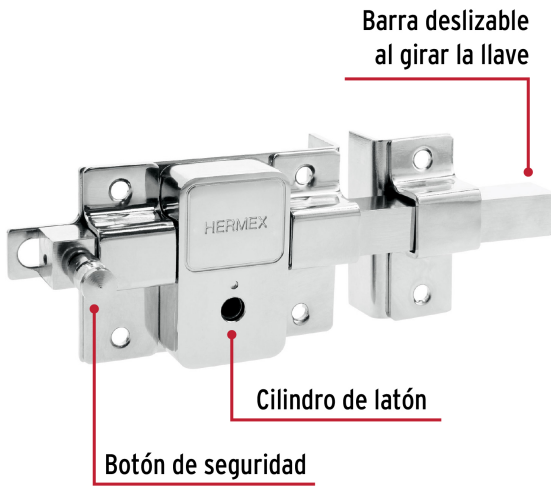

CÓDIGO: 43509 CLAVE: CB-50D

Cerradura de barra fija, llave tetra, derecha, Hermex

- **Cilindro de latón sólido** con 6 pernos para mayor resistencia contra robos
- Cerradura de barra fija, la barra se acciona al girar la llave, tanto del interior como del exterior
- Cerrojo con botón al interior de seguridad a presión
- Para colocación en puertas de madera y metal

Llave tetra

Especificaciones

Modelo	Derecha
Empaque individual	Caja
Inner	3
Master	24
Pallet	768

País de origen

Fabricado en China bajo las estrictas especificaciones de Truper

Incluye

3 Llaves tetra (Para hacer duplicados utilice la forja XF12)

Tornillos

Chapetón

Plantilla

Imágenes complementarias

Apertura de las puertas

A las puertas se les denomina derecha o izquierda de acuerdo al lado hacia el cual abren, existen cerraduras para **puertas derechas** y para **puertas izquierdas**, para evitar que la cerradura quede de cabeza.

Barra fija

Para accionar se gira la llave tanto desde el interior como el exterior.