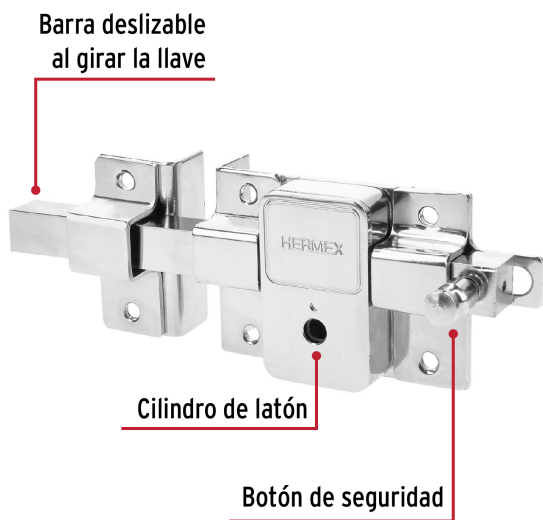

CÓDIGO: 43511 CLAVE: CB-50IB

## Cerradura de barra fija, llave tetra, izquierda, blíster

- **Cilindro de latón sólido** con 6 pernos para mayor resistencia contra robos
- Cerradura de barra fija, la barra se acciona al girar la llave, tanto del interior como del exterior
- Cerrojo con botón al interior de seguridad a presión
- Para colocación en puertas de madera y metal

### Incluye

3 Llaves tetra (Para hacer duplicados utilice la forja XF12)

Tornillos

Chapetón

Plantilla

Imágenes complementarias

### Barra fija

Para accionar se gira la llave tanto desde el interior como el exterior.