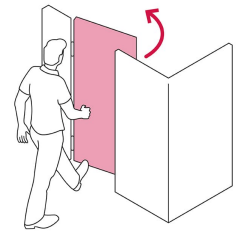

CÓDIGO: 43510 CLAVE: CB-50DB

Cerradura de barra fija, llave tetra, derecha, blíster

- **Cilindro de latón sólido** con 6 pernos para mayor resistencia contra robos
- Cerradura de barra fija, la barra se acciona al girar la llave, tanto del interior como del exterior
- Cerrojo con botón al interior de seguridad a presión
- Para colocación en puertas de madera y metal

Llave tetra

Barra deslizable al girar la llave

Especificaciones

Modelo	Derecha
Empaque individual	Blíster
Inner	3
Master	12
Pallet	432

País de origen

Fabricado en China bajo las estrictas especificaciones de Truper

Incluye

3 Llaves tetra (Para hacer duplicados utilice la forja XF12)

Tornillos

Chapetón

Plantilla

Imágenes complementarias

Apertura de las puertas

A las puertas se les denomina derecha o izquierda de acuerdo al lado hacia el cual abren, existen cerraduras para **puertas derechas** y para **puertas izquierdas**, para evitar que la cerradura quede de cabeza.

DERECHA

IZQUIERDA

Barra fija

Para accionar se gira la llave tanto desde el interior como el exterior.