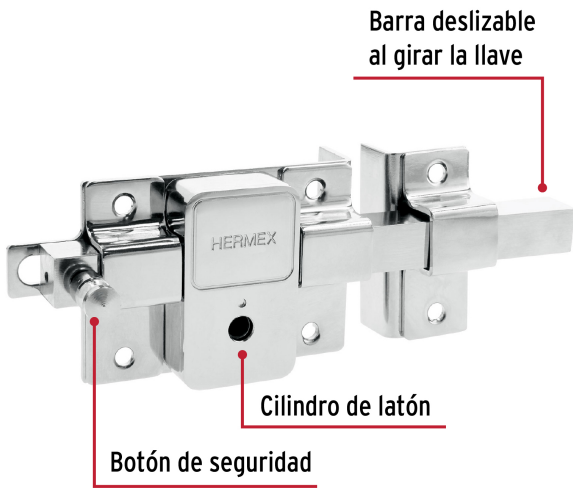

CÓDIGO: 43510 CLAVE: CB-50DB

Cerradura de barra fija, llave tetra, derecha, blíster

- **Cilindro de latón sólido** con 6 pernos para mayor resistencia contra robos
- Cerradura de barra fija, la barra se acciona al girar la llave, tanto del interior como del exterior
- Cerrojo con botón al interior de seguridad a presión
- Para colocación en puertas de madera y metal

Llave tetra

Barra deslizable al girar la llave

Especificaciones

Modelo	Derecha
Empaque individual	Blíster
Inner	3
Master	12
Pallet	432

País de origen

Fabricado en China bajo las estrictas especificaciones de Truper

Incluye

3 Llaves tetra (Para hacer duplicados utilice la forja XF12)

Tornillos

Chapetón

Plantilla

Imágenes complementarias

Apertura de las puertas

A las puertas se les denomina derecha o izquierda de acuerdo al lado hacia el cual abren, existen cerraduras para **puertas derechas** y para **puertas izquierdas**, para evitar que la cerradura quede de cabeza.

DERECHA

IZQUIERDA

Barra fija

Para accionar se gira la llave tanto desde el interior como el exterior.