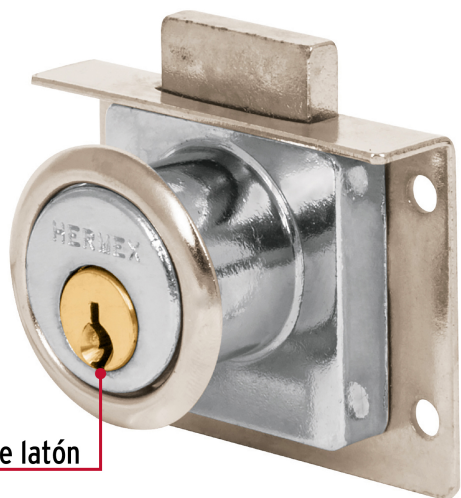

CÓDIGO: 43557 CLAVE: CM-24C

Cerradura para mueble, modelo 24, cromo, Hermex

- **Cilindro de latón sólido**
- Cerrojo de acción vertical
- Sistema de 4 pernos para mayor seguridad
- Para muebles de madera y metal

**Modelo
24**

Especificaciones

Acabado	Cromo
Dimensiones (ancho x diámetro x alto)	2.7 cm x 2.2 cm x 4 cm
Empaque individual	Caja
Pallet	6300
Inner	6
Master	36

País de origen

Fabricado en China bajo las estrictas especificaciones de Truper

Incluye

2 Llaves tradicionales (Para hacer duplicados utilice la forja T-32)

Contra

Pijas

Imágenes complementarias

Cilindro de latón

Para escritorios y cajoneras

Seguridad Standard

Llave Tradicional

Utilizan llaves planas, las muescas que descifran la combinación se encuentran únicamente en la parte superior.

Imagenes complementarias