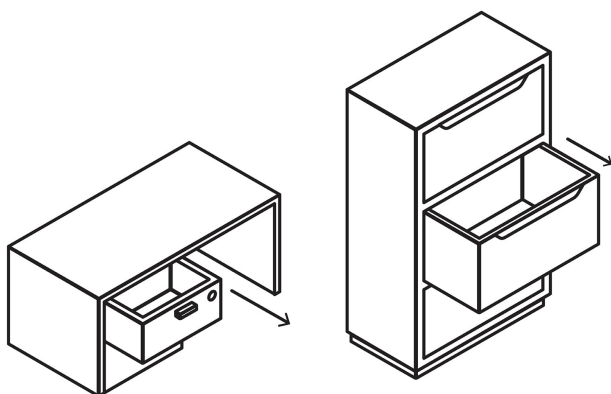

CÓDIGO: 43557 CLAVE: CM-24C

Cerradura para mueble, modelo 24, cromo, Hermex

- **Cilindro de latón sólido**
- Cerrojo de acción vertical
- Sistema de 4 pernos para mayor seguridad
- Para muebles de madera y metal

**Modelo
24**

Especificaciones

Acabado	Cromo
Dimensiones (ancho x diámetro x alto)	2.7 cm x 2.2 cm x 4 cm
Empaque individual	Caja
Pallet	6300
Inner	6
Master	36

País de origen

Fabricado en China bajo las estrictas especificaciones de Truper

Incluye

2 Llaves tradicionales (Para hacer duplicados utilice la forja T-32)

Contra

Pijas

Imágenes complementarias

Cilindro de latón

Para escritorios y cajoneras

Seguridad Standard

Llave Tradicional

Utilizan llaves planas, las muescas que descifran la combinación se encuentran únicamente en la parte superior.

Imagenes complementarias