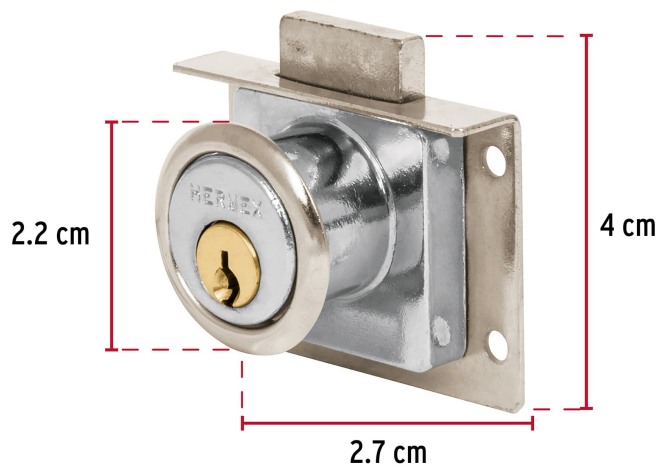

CÓDIGO: 43557 CLAVE: CM-24C

Cerradura para mueble, modelo 24, cromo, Hermex

- **Cilindro de latón sólido**
- Cerrojo de acción vertical
- Sistema de 4 pernos para mayor seguridad
- Para muebles de madera y metal

**Modelo
24**

Especificaciones

Acabado	Cromo
Dimensiones (ancho x diámetro x alto)	2.7 cm x 2.2 cm x 4 cm
Empaque individual	Caja
Pallet	6300
Inner	6
Master	36

País de origen

Fabricado en China bajo las estrictas especificaciones de Truper

Incluye

2 Llaves tradicionales (Para hacer duplicados utilice la forja T-32)

Contra

Pijas

Imágenes complementarias

Cilindro de latón

Para escritorios y cajoneras

Seguridad Standard

Llave Tradicional

Utilizan llaves planas, las muescas que descifran la combinación se encuentran únicamente en la parte superior.

Imagenes complementarias