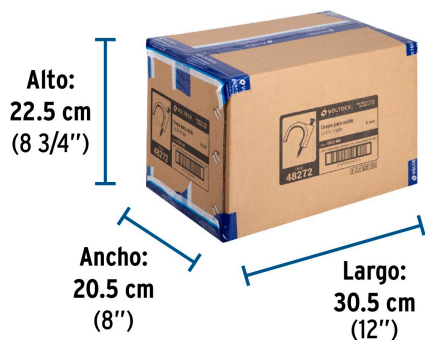

Especificaciones

Diámetro	6 mm
Largo clavo	20 mm
Empaque individual	Bolsa con 20 piezas
Inner	20
Master	200
Pallet	16000

Datos de Empaque (Medidas y pesos aproximados)

Master	Medidas: Alto: 22.5 cm (8 3/4") Ancho: 20.5 cm (8") Largo: 30.5 cm (12") Peso: 4.64 kg (10.23 lb)
Inner	Medidas: Alto: 23 cm (9") Ancho: 2.8 cm (1") Largo: 23 cm (9") Peso: 0.44 kg (0.97 lb)
Empaque Individual	Medidas: Alto: 15 cm (6") Ancho: 0.6 cm (1/8") Largo: 9.9 cm (4") Peso: 0.02 kg (0.04 lb)

País de origen

Fabricado en China bajo las estrictas especificaciones de Truper

Imágenes complementarias

Imagenes complementarias

EMPAQUE INDIVIDUAL

Peso: 0.02 kg (0.04 lb)

EMPAQUE INNER

Contiene: 20 piezas

Peso: 0.44 kg (0.97 lb)

EMPAQUE MASTER

Contiene: 10 inner (200 piezas)

Peso: 4.64 kg (10.23 lb)