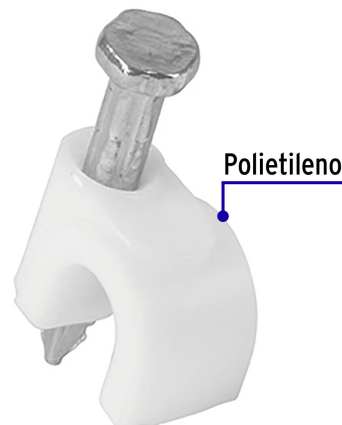

CÓDIGO: 48272 CLAVE: GCU-6B

Bolsa con 20 grapas blancas de 6 mm para cable redondo

- Fabricadas en polietileno
- Incluye clavo
- Para cables coaxiales o cables redondos

Certificaciones y garantías

- Garantizado contra defectos de fabricación o mano de obra. La garantía se puede hacer válida con cualquier distribuidor de TRUPER

Especificaciones

Diámetro	6 mm
Largo clavo	20 mm
Empaque individual	Bolsa con 20 piezas
Inner	20
Master	200
Pallet	16000

Datos de Empaque (Medidas y pesos aproximados)

Master	Medidas: Alto: 22.5 cm (8 3/4") Ancho: 20.5 cm (8") Largo: 30.5 cm (12") Peso: 4.64 kg (10.23 lb)
Inner	Medidas: Alto: 23 cm (9") Ancho: 2.8 cm (1") Largo: 23 cm (9") Peso: 0.44 kg (0.97 lb)
Empaque Individual	Medidas: Alto: 15 cm (6") Ancho: 0.6 cm (1/8") Largo: 9.9 cm (4") Peso: 0.02 kg (0.04 lb)

País de origen

Fabricado en China bajo las estrictas especificaciones de Truper

Imágenes complementarias

Imagenes complementarias

EMPAQUE INDIVIDUAL

Peso: 0.02 kg (0.04 lb)

EMPAQUE INNER

Contiene: 20 piezas

Peso: 0.44 kg (0.97 lb)

EMPAQUE MASTER

Contiene: 10 inner (200 piezas)

Peso: 4.64 kg (10.23 lb)