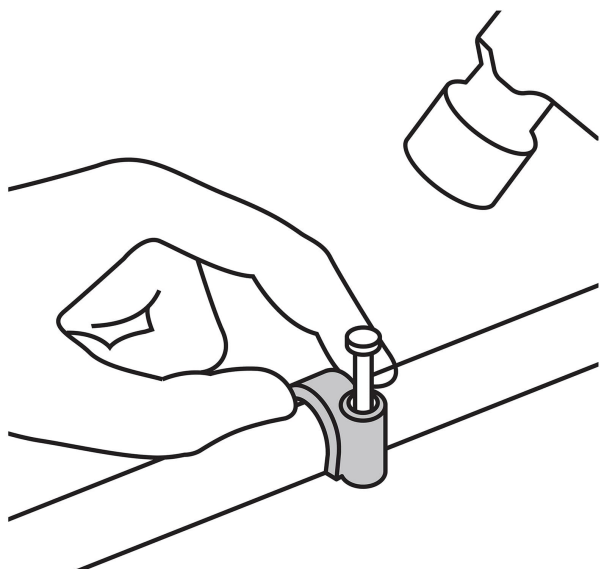

País de origen

Fabricado en China bajo las estrictas especificaciones de Truper

Imágenes complementarias