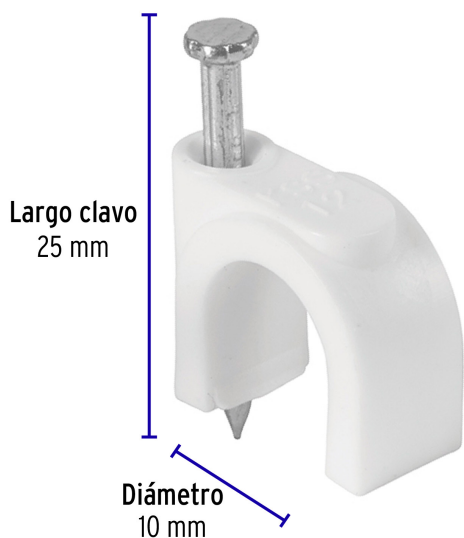

CÓDIGO: 48274 CLAVE: GCU-10B

Bolsa con 20 grapas blancas de 10 mm para cable redondo

- Fabricadas en polietileno
- Incluye clavo
- Para cables coaxiales o cables redondos

Certificaciones y garantías

- Garantizado contra defectos de fabricación o mano de obra. La garantía se puede hacer válida con cualquier distribuidor de TRUPER

Especificaciones

Diámetro	10 mm
Largo clavo	25 mm
Empaque individual	Bolsa con 20 piezas
Inner	20
Master	200
Pallet	12000

Datos de Empaque (Medidas y pesos aproximados)

Empaque Individual	Medidas: Alto: 14.7 cm (5 3/4") Ancho: 0.6 cm (1/8") Largo: 9.6 cm (3 3/4") Peso: 0.03 kg (0.07 lb)
Inner	Medidas: Alto: 22.5 cm (8 3/4") Ancho: 5 cm (2") Largo: 22.5 cm (8 3/4") Peso: 0.68 kg (1.50 lb)
Master	Medidas: Alto: 20 cm (7 3/4") Ancho: 31 cm (12 1/4") Largo: 39.6 cm (15 1/2") Peso: 7.14 kg (15.74 lb)

País de origen

Fabricado en China bajo las estrictas especificaciones de Truper

Imágenes complementarias

Imágenes complementarias

EMPAQUE INDIVIDUAL

Peso: 0.03 kg (0.07 lb)

EMPAQUE INNER

Contiene: 20 piezas

Peso: 0.68 kg (1.50 lb)

EMPAQUE MASTER

Contiene: 10 inner (200 piezas)

Peso: 7.14 kg (15.74 lb)