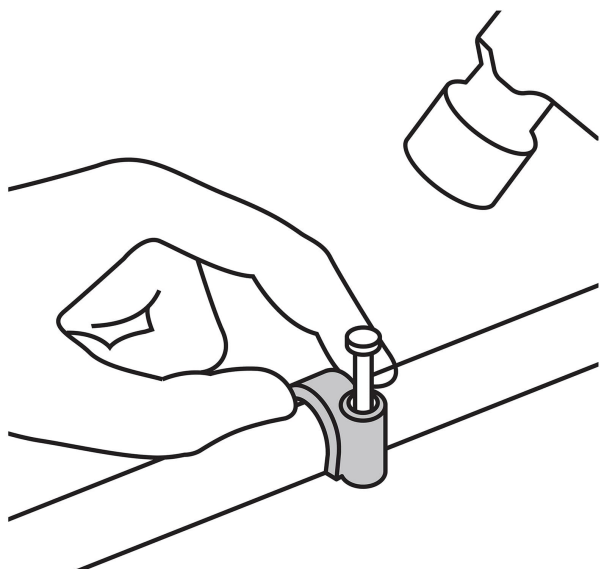

País de origen

Fabricado en China bajo las estrictas especificaciones de Truper

Imagenes complementarias