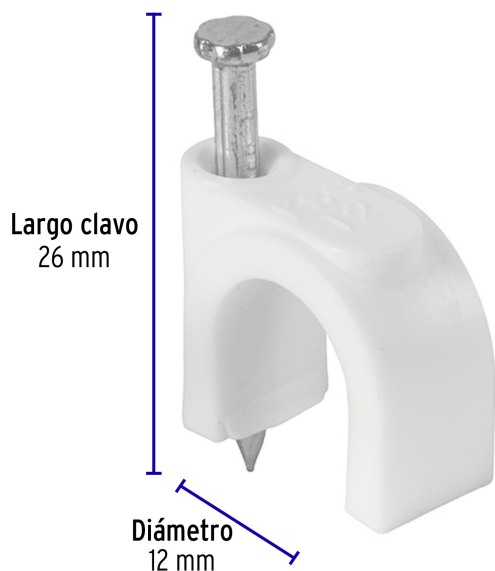

CÓDIGO: 48275 CLAVE: GCU-12B

Bolsa con 20 grapas blancas de 12 mm para cable redondo

- Fabricadas en polietileno
- Incluye clavo
- Para cables coaxiales o cables redondos

Certificaciones y garantías

- Garantizado contra defectos de fabricación o mano de obra. La garantía se puede hacer válida con cualquier distribuidor de TRUPER

Especificaciones

Diámetro	12 mm
Largo clavo	26 mm
Empaque individual	Bolsa con 20 piezas
Inner	20
Master	200
Pallet	7200

Datos de Empaque (Medidas y pesos aproximados)

Empaque Individual	Medidas: Alto: 14.3 cm (5 3/4") Ancho: 0.8 cm (1/4") Largo: 10 cm (4") Peso: 0.04 kg (0.09 lb)
Inner	Medidas: Alto: 28 cm (11") Ancho: 4.3 cm (1 3/4") Largo: 28 cm (11") Peso: 0.8 kg (1.76 lb)
Master	Medidas: Alto: 31.6 cm (12 1/2") Ancho: 21 cm (8 1/4") Largo: 40 cm (15 3/4") Peso: 8.32 kg (18.34 lb)

País de origen

Fabricado en China bajo las estrictas especificaciones de Truper

Imagenes complementarias

Imagenes complementarias

EMPAQUE INDIVIDUAL

EMPAQUE INNER

EMPAQUE MASTER