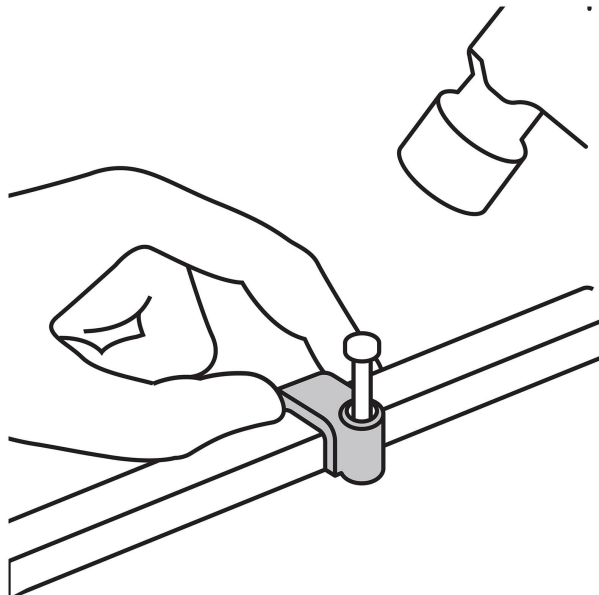

CÓDIGO: 48278 CLAVE: GPL-8B

Bolsa con 20 grapas blancas de 5 x 8.5 mm para cable plano

- Fabricadas en polietileno
- Incluye clavo
- Para cables planos

Certificaciones y garantías

- Garantizado contra defectos de fabricación o mano de obra. La garantía se puede hacer válida con cualquier distribuidor de TRUPER

Especificaciones

Cavidad	5 x 8.5 mm
Largo clavo	18 mm
Empaque individual	Bolsa con 20 piezas
Inner	20
Master	200
Pallet	12800

Datos de Empaque (Medidas y pesos aproximados)

Empaque Individual	Medidas: Alto: 14.5 cm (5 3/4") Ancho: 1 cm (1/2") Largo: 9.8 cm (3 3/4") Peso: 0.02 kg (0.04 lb)
Inner	Medidas: Alto: 23.5 cm (9 1/4") Ancho: 5.5 cm (2 1/4") Largo: 22 cm (8 3/4") Peso: 0.53 kg (1.17 lb)
Master	Medidas: Alto: 24.3 cm (9 1/2") Ancho: 24.5 cm (9 3/4") Largo: 30.5 cm (12") Peso: 5.66 kg (12.48 lb)

País de origen**Fabricado en China bajo las estrictas especificaciones de Truper****Imágenes complementarias**

Imagenes complementarias

EMPAQUE INDIVIDUAL

Alto:
14.5 cm
(5 3/4")

Largo:
9.8 cm
(3 3/4")

Peso: 0.02 kg (0.04 lb)