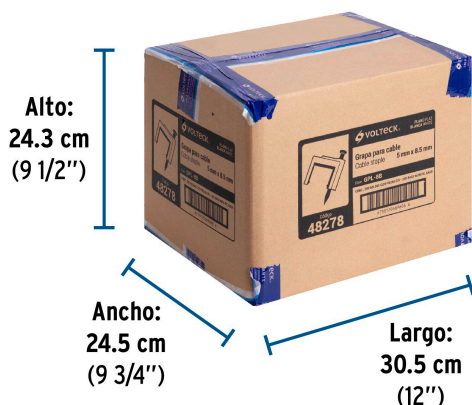

Especificaciones

Cavidad	5 x 8.5 mm
Largo clavo	18 mm
Empaque individual	Bolsa con 20 piezas
Inner	20
Master	200
Pallet	12800

Datos de Empaque (Medidas y pesos aproximados)

Empaque Individual	Medidas: Alto: 14.5 cm (5 3/4") Ancho: 1 cm (1/2") Largo: 9.8 cm (3 3/4") Peso: 0.02 kg (0.04 lb)
Inner	Medidas: Alto: 23.5 cm (9 1/4") Ancho: 5.5 cm (2 1/4") Largo: 22 cm (8 3/4") Peso: 0.53 kg (1.17 lb)
Master	Medidas: Alto: 24.3 cm (9 1/2") Ancho: 24.5 cm (9 3/4") Largo: 30.5 cm (12") Peso: 5.66 kg (12.48 lb)

País de origen**Fabricado en China bajo las estrictas especificaciones de Truper****Imágenes complementarias**

Imagenes complementarias

EMPAQUE INDIVIDUAL

Alto:
14.5 cm
(5 3/4")

Largo:
9.8 cm
(3 3/4")

Peso: 0.02 kg (0.04 lb)

EMPAQUE INNER

Alto:
23.5 cm
(9 1/4")

Largo:
22 cm
(8 3/4")

Contiene: 20 piezas

Peso: 0.53 kg (1.17 lb)

EMPAQUE MASTER

Alto:
24.3 cm
(9 1/2")

Ancho:
24.5 cm
(9 3/4")

Largo:
30.5 cm
(12")

Contiene: 10 inner (200 piezas)

Peso: 5.66 kg (12.48 lb)