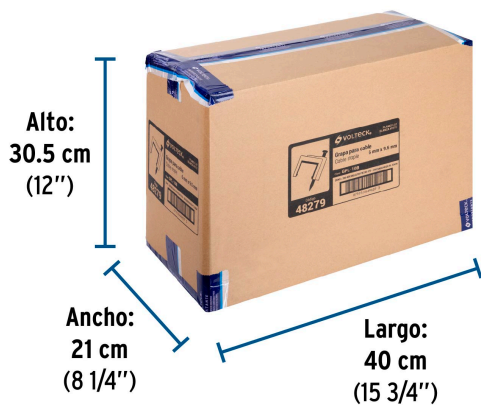

Especificaciones

Cavidad	6 x 9.5 mm
Largo clavo	22 mm
Empaque individual	Bolsa con 20 piezas
Inner	20
Master	200
Pallet	12000

Datos de Empaque (Medidas y pesos aproximados)

Empaque Individual	Medidas: Alto: 14.8 cm (5 3/4") Ancho: 1 cm (1/2") Largo: 10.4 cm (4") Peso: 0.03 kg (0.07 lb)
Inner	Medidas: Alto: 28.5 cm (11 1/4") Ancho: 4.5 cm (1 3/4") Largo: 21.5 cm (8 1/2") Peso: 0.58 kg (1.28 lb)
Master	Medidas: Alto: 30.5 cm (12") Ancho: 21 cm (8 1/4") Largo: 40 cm (15 3/4") Peso: 6.34 kg (13.98 lb)

País de origen

Fabricado en China bajo las estrictas especificaciones de Truper

Imagenes complementarias

Imagenes complementarias

EMPAQUE INDIVIDUAL

EMPAQUE INNER

EMPAQUE MASTER

Contiene: 10 inner (200 piezas) **Peso:** 6.34 kg (13.98 lb)