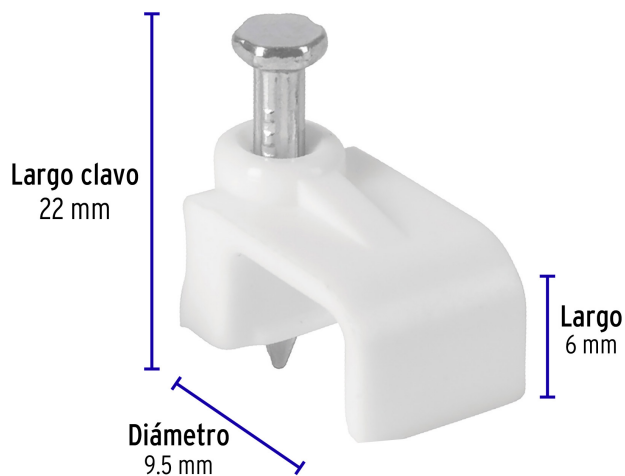

CÓDIGO: 48279 CLAVE: GPL-10B

Bolsa con 20 grapas blancas de 6 x 9.5 mm para cable plano

- Fabricadas en polietileno
- Incluye clavo
- Para cables planos

Certificaciones y garantías

- Garantizado contra defectos de fabricación o mano de obra. La garantía se puede hacer válida con cualquier distribuidor de TRUPER

Especificaciones

Cavidad	6 x 9.5 mm
Largo clavo	22 mm
Empaque individual	Bolsa con 20 piezas
Inner	20
Master	200
Pallet	12000

Datos de Empaque (Medidas y pesos aproximados)

Empaque Individual	Medidas: Alto: 14.8 cm (5 3/4") Ancho: 1 cm (1/2") Largo: 10.4 cm (4") Peso: 0.03 kg (0.07 lb)
Inner	Medidas: Alto: 28.5 cm (11 1/4") Ancho: 4.5 cm (1 3/4") Largo: 21.5 cm (8 1/2") Peso: 0.58 kg (1.28 lb)
Master	Medidas: Alto: 30.5 cm (12") Ancho: 21 cm (8 1/4") Largo: 40 cm (15 3/4") Peso: 6.34 kg (13.98 lb)

País de origen

Fabricado en China bajo las estrictas especificaciones de Truper

Imagenes complementarias

Imagenes complementarias

EMPAQUE INDIVIDUAL

EMPAQUE INNER

EMPAQUE MASTER

Contiene: 10 inner (200 piezas) **Peso:** 6.34 kg (13.98 lb)