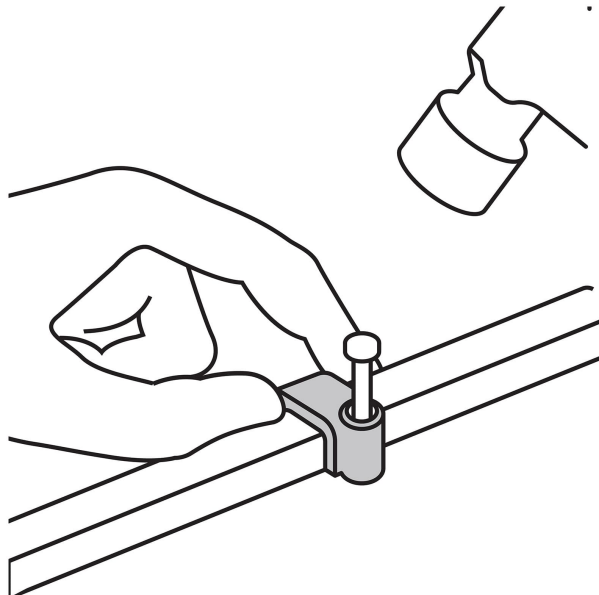

Especificaciones

Cavidad	6 x 9.5 mm
Largo clavo	22 mm
Empaque individual	Bolsa con 20 piezas
Inner	20
Master	200
Pallet	12000

Datos de Empaque (Medidas y pesos aproximados)

Empaque Individual	Medidas: Alto: 14.8 cm (5 3/4") Ancho: 1 cm (1/2") Largo: 10.4 cm (4") Peso: 0.03 kg (0.07 lb)
Inner	Medidas: Alto: 28.5 cm (11 1/4") Ancho: 4.5 cm (1 3/4") Largo: 21.5 cm (8 1/2") Peso: 0.58 kg (1.28 lb)
Master	Medidas: Alto: 30.5 cm (12") Ancho: 21 cm (8 1/4") Largo: 40 cm (15 3/4") Peso: 6.34 kg (13.98 lb)

País de origen

Fabricado en China bajo las estrictas especificaciones de Truper

Imagenes complementarias

Imagenes complementarias

EMPAQUE INDIVIDUAL

EMPAQUE INNER

EMPAQUE MASTER

Contiene: 10 inner (200 piezas) **Peso:** 6.34 kg (13.98 lb)