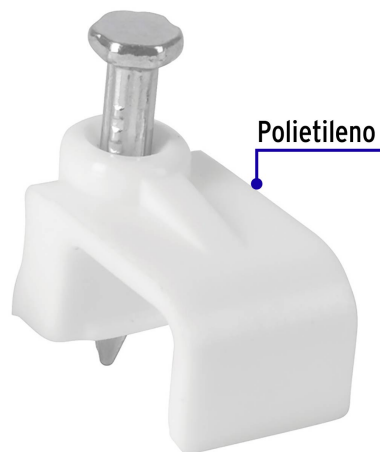

CÓDIGO: 48279 CLAVE: GPL-10B

Bolsa con 20 grapas blancas de 6 x 9.5 mm para cable plano

- Fabricadas en polietileno
- Incluye clavo
- Para cables planos

Certificaciones y garantías

- Garantizado contra defectos de fabricación o mano de obra. La garantía se puede hacer válida con cualquier distribuidor de TRUPER

Especificaciones

Cavidad	6 x 9.5 mm
Largo clavo	22 mm
Empaque individual	Bolsa con 20 piezas
Inner	20
Master	200
Pallet	12000

Datos de Empaque (Medidas y pesos aproximados)

Empaque Individual	Medidas: Alto: 14.8 cm (5 3/4") Ancho: 1 cm (1/2") Largo: 10.4 cm (4") Peso: 0.03 kg (0.07 lb)
Inner	Medidas: Alto: 28.5 cm (11 1/4") Ancho: 4.5 cm (1 3/4") Largo: 21.5 cm (8 1/2") Peso: 0.58 kg (1.28 lb)
Master	Medidas: Alto: 30.5 cm (12") Ancho: 21 cm (8 1/4") Largo: 40 cm (15 3/4") Peso: 6.34 kg (13.98 lb)

País de origen

Fabricado en China bajo las estrictas especificaciones de Truper

Imagenes complementarias

Imagenes complementarias

EMPAQUE INDIVIDUAL

EMPAQUE INNER

EMPAQUE MASTER

Contiene: 10 inner (200 piezas) **Peso:** 6.34 kg (13.98 lb)