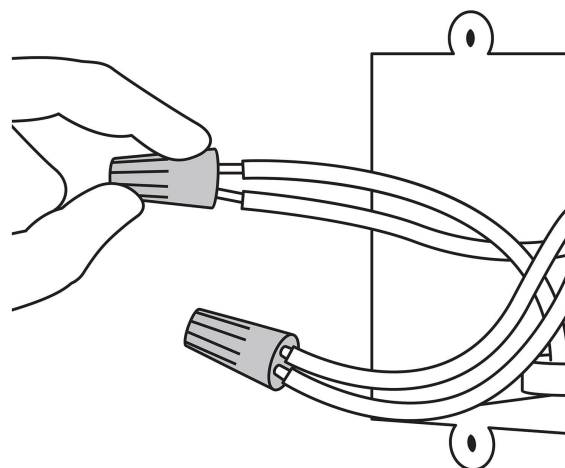

Imagenes complementarias

Uso e instalación