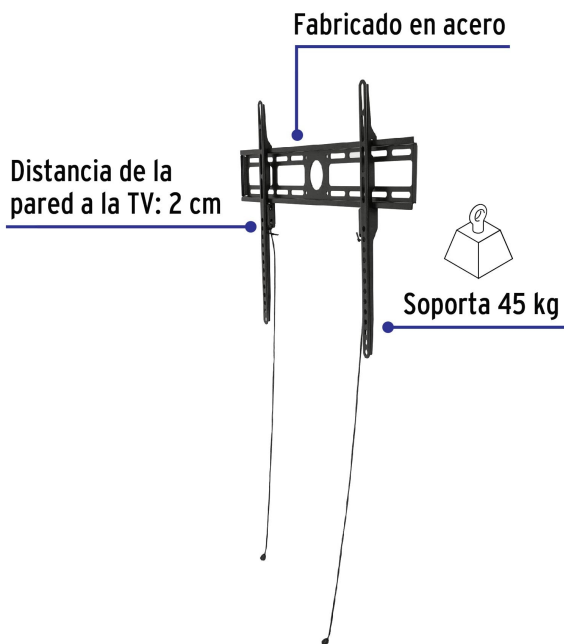

CÓDIGO: 46092 CLAVE: TVSF-70

Soporte para pantallas de 32" a 70", fijo, Volteck

- Fabricado en acero
- Diseño ultra delgado
- Fácil instalación
- Compatible con VESA 100, 200, 400, 600

Soporta 45 kg

Incluye
tornillería

Certificaciones y garantías

Especificaciones

Carga máxima	45 Kg
Distancia de la pared a TV	2 cm
Empaque individual	Caja
Pallet	400
Inner	1
Master	10

País de origen

Fabricado en China bajo las estrictas especificaciones de Truper

Imágenes complementarias

FIJO

Para pantallas de

32" - 70"
80 cm - 180 cm