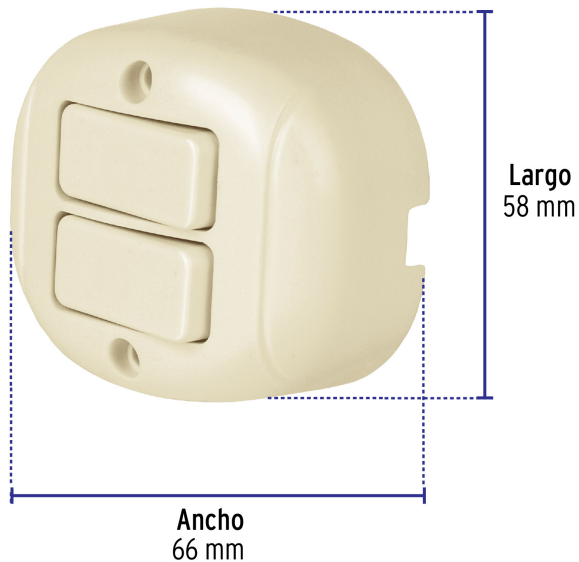

CÓDIGO: 47355 CLAVE: APSO-D

Interruptor de sobreponer dúplex, Volteck

- Fabricado en baquelita
- Con retardante a la flama para mayor seguridad

Certificaciones y garantías

- Cumple la norma: NOM-003-SCFI

Especificaciones

Color	Marfil
Tensión / Frecuencia	125 V / 60 Hz
Corriente	4 A
Dimensiones (largo x ancho)	66 mm x 58 mm
Empaque individual	Bolsa
Pallet	5400
Inner	10
Master	100

País de origen

Fabricado en China bajo las estrictas especificaciones de Truper

Incluye

Tapa trasera

Imágenes complementarias

Fabricado en baquelita

Diagrama de conexión