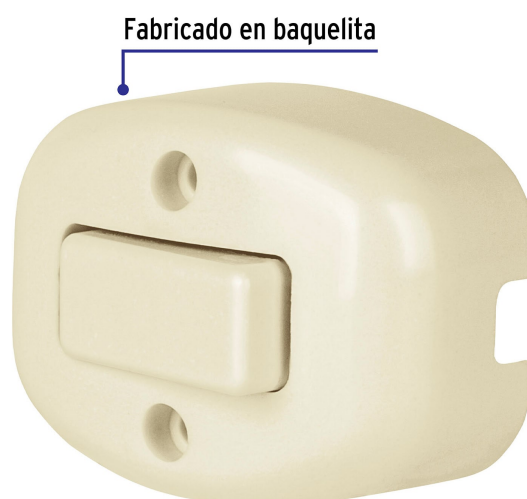

Datos de Empaque (Medidas y pesos aproximados)

Master

Medidas: Alto: 21.5 cm (8 1/2") Ancho: 19.2 cm (7 1/2") Largo: 39.8 cm (15 3/4") **Peso:** 3.74 kg (8.25 lb)

País de origen

Fabricado en China bajo las estrictas especificaciones de Truper

Incluye

Tapa trasera

Imágenes complementarias