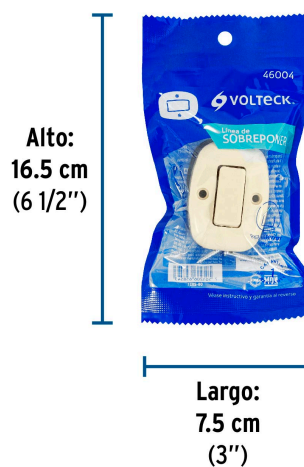

Empaque Individual	Medidas: Alto: 16.5 cm (6 1/2") Ancho: 3.2 cm (1 1/4") Largo: 7.5 cm (3") Peso: 0.03 kg (0.07 lb)
Inner	Medidas: Alto: 7.7 cm (3") Ancho: 10 cm (4") Largo: 18 cm (7") Peso: 0.35 kg (0.77 lb)

Datos de Empaque (Medidas y pesos aproximados)**Master****Medidas:** Alto: 21.5 cm (8 1/2") Ancho: 19.2 cm (7 1/2") Largo: 39.8 cm (15 3/4") **Peso:** 3.74 kg (8.25 lb)**País de origen****Fabricado en China bajo las estrictas especificaciones de Truper****Incluye**

Tapa trasera

Imágenes complementarias

Imagenes complementarias

EMPAQUE INDIVIDUAL

Peso: 0.03 kg (0.07 lb)

EMPAQUE INNER

Contiene: 10 piezas

Peso: 0.35 kg (0.77 lb)

EMPAQUE MASTER

Contiene: 10 inner (100 piezas)

Peso: 3.74 kg (8.25 lb)