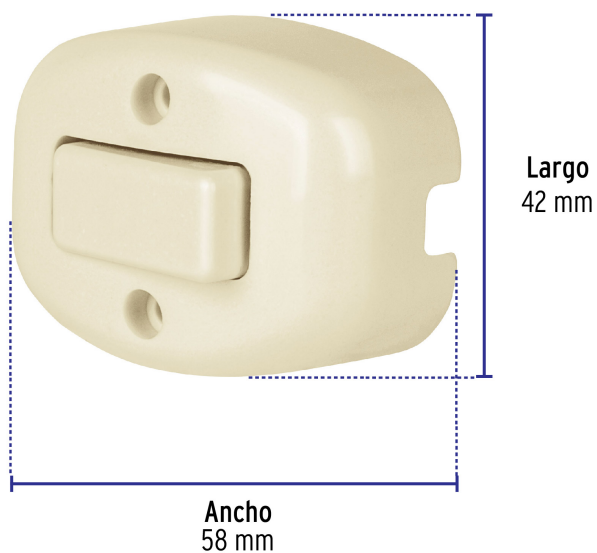

Datos de Empaque (Medidas y pesos aproximados)

Master

Medidas: Alto: 21.5 cm (8 1/2") Ancho: 19.2 cm (7 1/2") Largo: 39.8 cm (15 3/4") **Peso:** 3.74 kg (8.25 lb)

País de origen

Fabricado en China bajo las estrictas especificaciones de Truper

Incluye

Tapa trasera

Imágenes complementarias