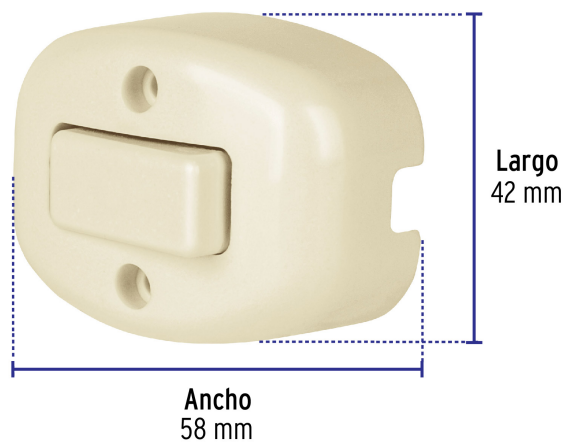

CÓDIGO: 47042 CLAVE: APSO-SG

Interruptor de sobreponer sencillo, a granel, Volteck

- Fabricado en baquelita
- Con retardante a la flama para mayor seguridad

Incluye
tornillería

Retardante
a la flama

Para interior

Color	Marfil
Tensión / Frecuencia	125 V / 60 Hz
Corriente	4 A
Dimensiones (largo x ancho)	58 mm x 42 mm
Empaque individual	Granel
Pallet	12000
Inner	10
Master	200

País de origen

Fabricado en China bajo las estrictas especificaciones de Truper

Incluye

Tapa trasera

Imágenes complementarias

Fabricado en baquelita

Imagenes complementarias