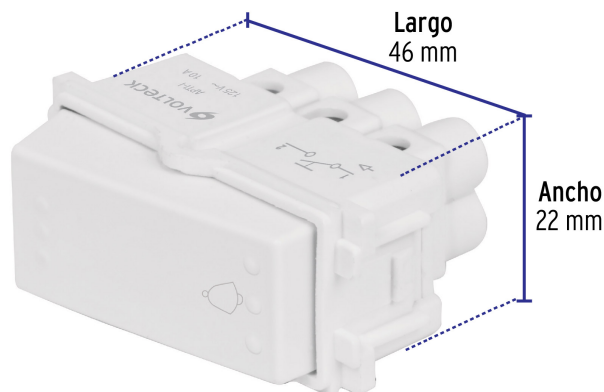

Imágenes complementarias

Fabricado en polipropileno y policarbonato