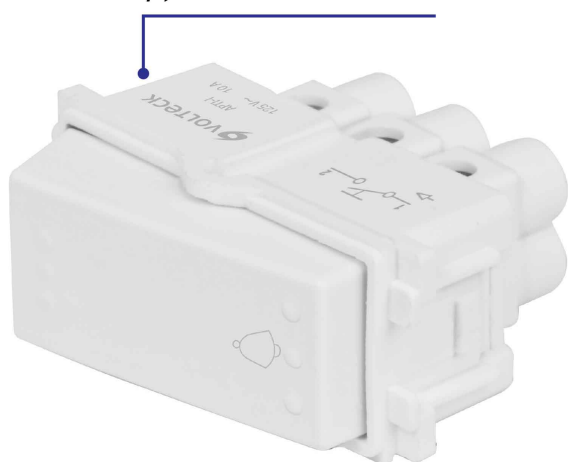

Imágenes complementarias

Fabricado en polipropileno y policarbonato