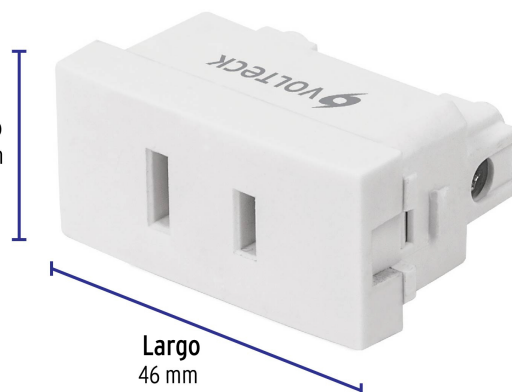

CÓDIGO: 48318 CLAVE: CO-OB

Contacto sencillo, sin tierra, línea Oslo, color blanco

- Fabricado en polipropileno y policarbonato
- Con retardante a la flama para mayor seguridad

Certificaciones y garantías

- Cumple la norma: NOM-003-SCFI

Especificaciones

Tensión / Frecuencia	127 V / 60 Hz
Corriente	16 A
Dimensiones (largo x ancho)	46 x 22 mm
Empaque individual	Bolsa
Inner	12
Master	144
Pallet	5184

País de origen

Fabricado en China bajo las estrictas especificaciones de Truper

Imágenes complementarias

Fabricado en polipropileno
y policarbonato

Ancho
22 mm

Largo
46 mm

Diagrama de conexión