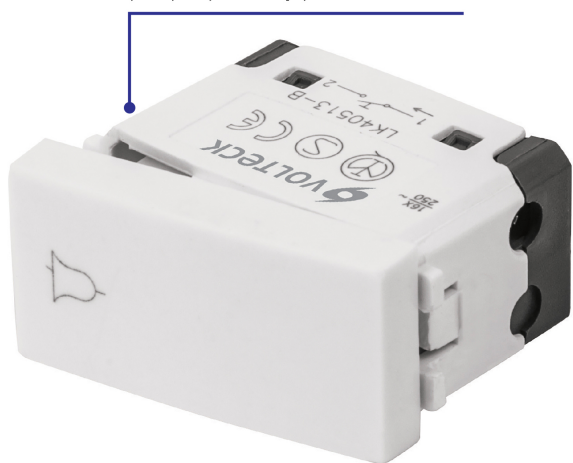

Imágenes complementarias

Fabricado en ABS,
polipropileno y policarbonato