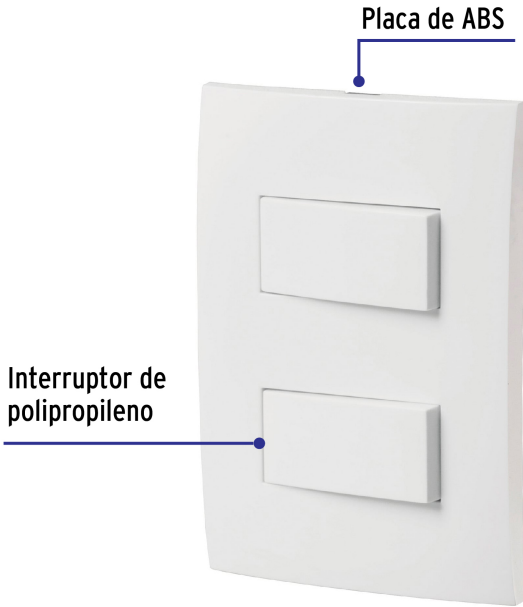

Imágenes complementarias