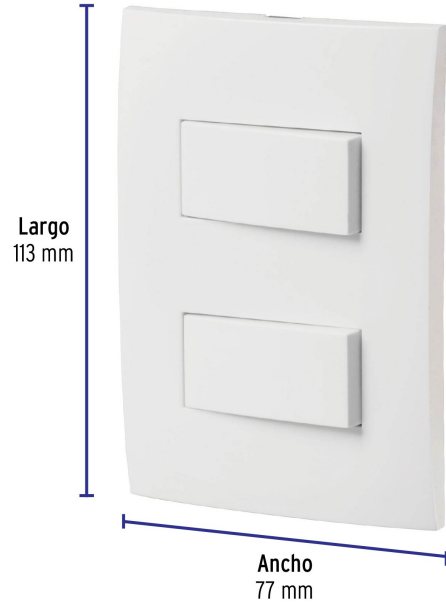

Imágenes complementarias