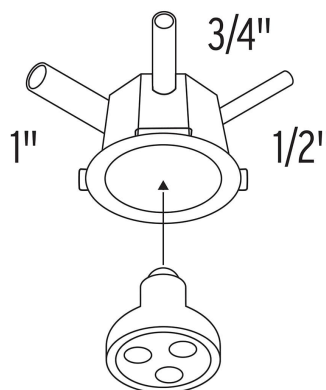

CÓDIGO: 48370 CLAVE: BOIN-1208

Bote integral de 12 cm, aro interno de 8 cm, Volteck

- Fabricado en polietileno de alta densidad
- Aislante a la tensión eléctrica y anticorrosivo
- Permite amarrar fácilmente los conductores
- Tapa con pestañas que facilitan la instalación
- Para luminarios empotrados tipo spot y LED
- Uso con balastro o sistema de campana

Certificaciones y garantías

- Garantizado contra defectos de fabricación o mano de obra. La garantía se puede hacer válida con cualquier distribuidor de TRUPER

Especificaciones

Entradas para tubo flexible	16 entradas (4 de 1/2", 8 de 3/4" y 4 de 1")
Profundidad	12 cm
Diámetro interno	8 cm
Diámetro exterior	19 cm
Empaque individual	Etiqueta
Pallet	1080
Inner	5
Master	90

País de origen

Fabricado en México bajo las estrictas especificaciones de Truper

Imagenes complementarias

Polipropileno
de alta densidad

Tapa con pestañas

Entradas para
tubo flexible: