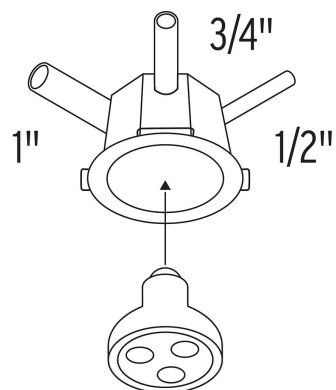

Entradas para tubo flexible: