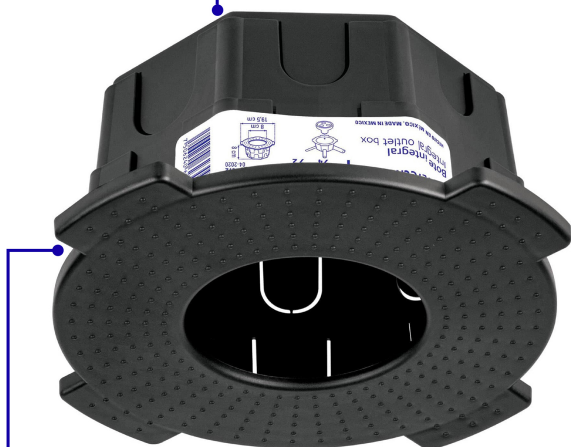

CÓDIGO: 48372 CLAVE: BOIN-808

Bote integral de 8 cm, aro interno de 8 cm, Volteck

- Fabricado en polietileno de alta densidad
- Aislante a la tensión eléctrica y anticorrosivo
- Permite amarrar fácilmente los conductores
- Tapa con pestañas que facilitan la instalación
- Para luminarios empotrados tipo spot y LED
- Uso con sistema de balastro o campana

Certificaciones y garantías

- Garantizado contra defectos de fabricación o mano de obra. La garantía se puede hacer válida con cualquier distribuidor de TRUPER

Especificaciones

Entradas para tubo flexible	16 entradas (4 de 1/2", 8 de 3/4" y 4 de 1")
Profundidad	8 cm
Diámetro interno	8 cm
Diámetro exterior	19 cm
Empaque individual	Etiqueta
Pallet	1080
Inner	5
Master	90

País de origen

Fabricado en México bajo las estrictas especificaciones de Truper

Imágenes complementarias

Polipropileno de alta densidad

Tapa con pestañas

Entradas para tubo flexible: