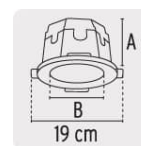

## Bote integral de 8 cm, aro interno de 11 cm, Volteck

- Fabricado en polietileno de alta densidad
- Aislante a la tensión eléctrica y anticorrosivo
- Permite amarrar fácilmente los conductores
- Tapa con pestañas que facilitan la instalación
- Para luminarios empotrados tipo spot y LED
- Uso con sistema de balastro o campana

8 Entradas para tubo flexible: 2 de 1/2", 4 de 3/4", 2 de 1"

### Especificaciones

<b>Entradas para tubo flexible</b>	16 entradas (4 de 1/2", 8 de 3/4" y 4 de 1")
<b>Profundidad</b>	8 cm
<b>Diámetro interno</b>	11 cm
<b>Diámetro exterior</b>	19 cm
<b>Empaque individual</b>	Etiqueta
<b>Pallet</b>	1080
<b>Inner</b>	5
<b>Master</b>	90