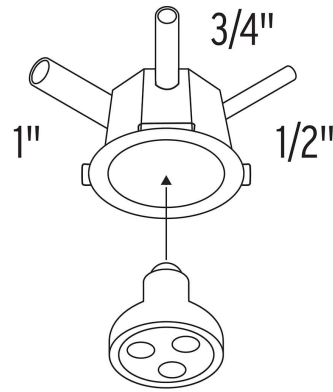

Entradas para
tubo flexible: