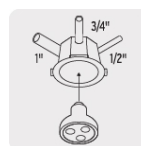

## Bote integral de 8 cm, aro interno de 11 cm, Volteck

- Fabricado en polietileno de alta densidad
- Aislante a la tensión eléctrica y anticorrosivo
- Permite amarrar fácilmente los conductores
- Tapa con pestañas que facilitan la instalación
- Para luminarios empotrados tipo spot y LED
- Uso con sistema de balastro o campana

8 Entradas para tubo flexible: 2 de 1/2", 4 de 3/4", 2 de 1"

### Especificaciones

<b>Entradas para tubo flexible</b>	16 entradas (4 de 1/2", 8 de 3/4" y 4 de 1")
<b>Profundidad</b>	8 cm
<b>Diámetro interno</b>	11 cm
<b>Diámetro exterior</b>	19 cm
<b>Empaque individual</b>	Etiqueta
<b>Pallet</b>	1080
<b>Inner</b>	5
<b>Master</b>	90