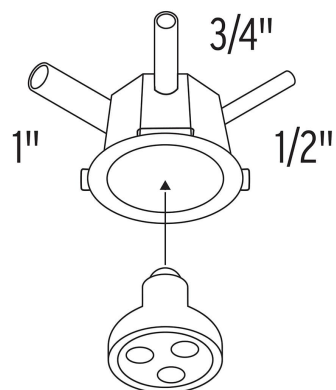

Entradas para
tubo flexible: