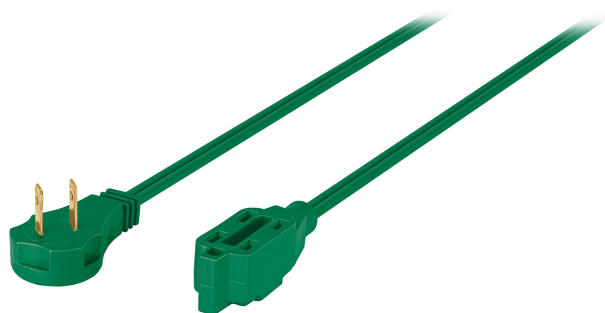

VOLTECK.

CÓDIGO: 48026 CLAVE: ED-6V

Extensión eléctrica doméstica 6 m clavija plana, verde

- Recubierta de PVC resistente a la propagación de la flama
- 3 Contactos polarizados
- Su diseño permite conectar clavijas aterrizadas
- Clavija plana de 90°, ideal para espacios reducidos
- Uso en interiores

Certificaciones y garantías

- Cumple la norma: NOM-003-SCFI

Especificaciones

Color	Verde
Largo	6 m
Calibre	16 AWG
Tensión / Frecuencia	127 V / 60 Hz
Corriente	13 A
Temperatura máxima de operación	60 °C
Empaque individual	Funda de cartón
Pallet	432
Inner	6
Master	24

País de origen

Fabricado en México bajo las estrictas especificaciones de Truper

Imágenes complementarias

Doméstica

Aplicaciones

-  Cargador de celular
-  Laptop
-  Plancha
-  Radio / Despertador
-  Lámpara de buró