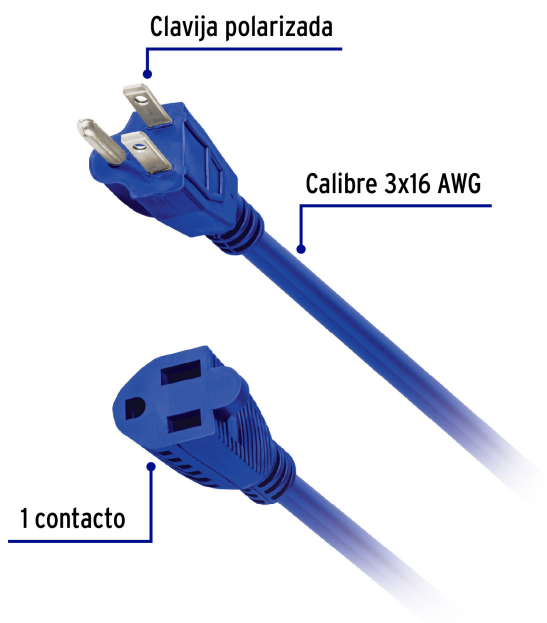

CÓDIGO: 48058 CLAVE: ERA-8X16

Extensión de uso rudo aterrizada 8 m 3x16 AWG, Volteck

- Recubierta de PVC resistente a la propagación de la flama
- Con 1 contacto aterrizado
- Uso en exteriores

Certificaciones y garantías

- Cumple la norma: NOM-003-SCFI

Especificaciones

| | |
|---------------------------------|-----------------|
| Color | Azul |
| Largo | 8 m |
| Calibre | 16 AWG |
| Tensión / Frecuencia | 127 V / 60 Hz |
| Corriente | 13 A |
| Temperatura máxima de operación | 60 °C |
| Empaque individual | Porta extensión |
| Pallet | 192 |
| Inner | 4 |
| Master | 16 |

País de origen

Fabricado en México bajo las estrictas especificaciones de Truper

Imágenes complementarias**Uso rudo****Aplicaciones**

-  Bomba para agua hasta 1.5 HP
-  Lavadora
-  Hidrolavadora
-  Esmeril de banco
-  Pistola de calor