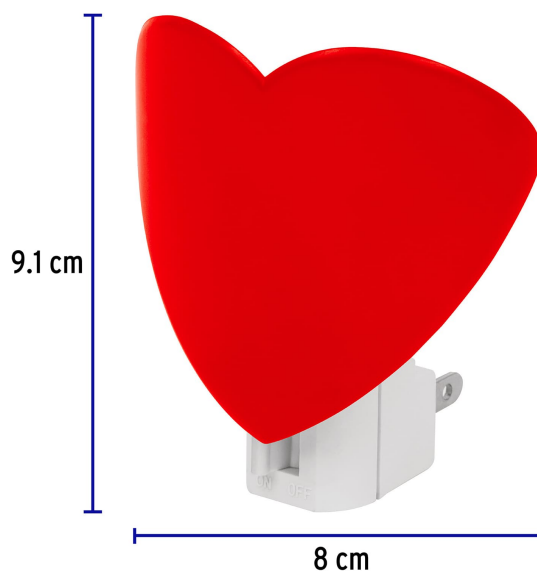

## Luz de noche con lámpara E12, corazón, Volteck

- Cuerpo de ABS y cubierta de poliestireno
- Interruptor de encendido y apagado
- Lámpara de luz cálida y bajo consumo
- Confianza y seguridad para los pequeños del hogar
- Compatible con lámpara FI-50T marca Volteck®

### Especificaciones

Figura	Corazón
Consumo	4 W
Tensión / Frecuencia	127 V / 60 Hz
Corriente	0.18 A
Dimensiones (ancho x alto)	8.0 cm x 9.1 cm
Empaque individual	Blíster
Inner	6
Master	36

### Incluye

Lámpara tipo E12

Imágenes complementarias

Interruptor de encendido y apagado

**VOLTECK**  
kids  
Luz de noche  
Night light

46294  
LUZ-13

LUZ CÁLIDA  
TIPO VELA

Con Interruptor