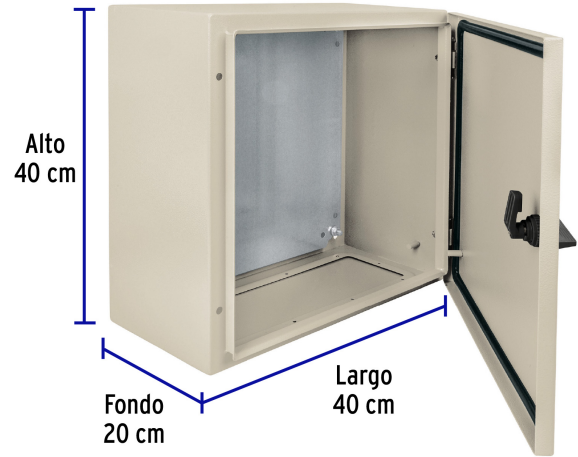

CÓDIGO: 46384 CLAVE: GAME-4040

Gabinete metálico, 400 x 400 mm, VOLTECK

- Fabricado en acero con empaque de poliuretano
- Bisagras que permiten una abertura de 90°
- Cierre con llave tipo palomilla
- Para protección de equipos eléctricos en industrias, oficinas y comercios

Certificaciones y garantías

Especificaciones

| | |
|----------------------------------------------|-----------------------|
| Medidas sin cubierta (base x altura x fondo) | 40 cm x 40 cm x 20 cm |
| Calibre de lámina | 1.2 mm |
| Grado IP | 66 |
| Empaque individual | Etiqueta |
| Inner | 1 |
| Pallet | 24 |

País de origen

Fabricado en China bajo las estrictas especificaciones de Truper

Imágenes complementarias

Grado de protección (IP)

| 1ER. DÍGITO: PROTECCIÓN CONTRA SÓLIDOS | 2DO. DÍGITO: PROTECCIÓN CONTRA LÍQUIDOS |
|------------------------------------------------------------|----------------------------------------------------------------|
| 0 Sin protección | 0 Sin protección |
| 1 Protección contra objetos de diámetro superior a 50 mm | 1 Protección contra goteo vertical o condensación |
| 2 Protección contra objetos de diámetro superior a 12 mm | 2 Protección contra goteo con una inclinación de 15 grados |
| 3 Protección contra objetos con diámetro superior a 2.5 mm | 3 Protección contra goteo con una inclinación de 60 grados |
| 4 Protección contra objetos con diámetro superior a 1 mm | 4 Protección contra salpicaduras de gotas en todas direcciones |
| 5 Protegido contra ingreso limitado de polvo | 5 Protección contra chorros de agua a baja presión |
| 6 Totalmente protegido contra el polvo | 6 Protección contra potentes y continuos chorros de agua |
| | 7 Protección contra inmersiones temporales |
| | 8 Protección contra inmersiones prolongadas o permanentes |