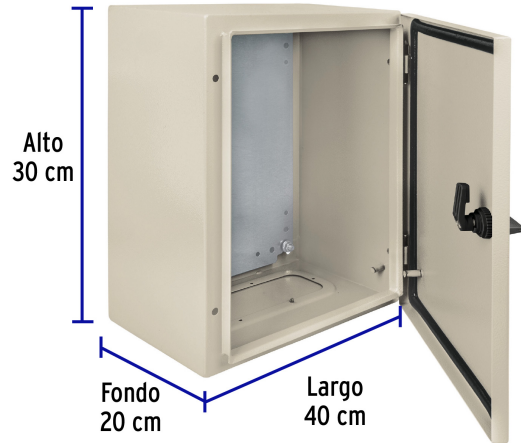

CÓDIGO: 46383 CLAVE: GAME-4030

Gabinete metálico, 400 x 300 mm, VOLTECK

- Fabricado en acero con empaque de poliuretano
- Bisagras que permiten una abertura de 90°
- Cierre con llave tipo palomilla
- Para protección de equipos eléctricos en industrias, oficinas y comercios

Certificaciones y garantías

Especificaciones

Medidas sin cubierta (base x altura x fondo)	30 cm x 40 cm x 20 cm
Calibre de lámina	1.2 mm
Grado IP	66
Empaque individual	Etiqueta
Inner	1
Pallet	36

País de origen

Fabricado en China bajo las estrictas especificaciones de Truper

Imágenes complementarias

Grado de protección (IP)

1ER. DÍGITO: PROTECCIÓN CONTRA SÓLIDOS	2DO. DÍGITO: PROTECCIÓN CONTRA LÍQUIDOS
0 Sin protección	0 Sin protección
1 Protección contra objetos de diámetro superior a 50 mm	1 Protección contra goteo vertical o condensación
2 Protección contra objetos de diámetro superior a 12 mm	2 Protección contra goteo con una inclinación de 15 grados
3 Protección contra objetos con diámetro superior a 2.5 mm	3 Protección contra goteo con una inclinación de 60 grados
4 Protección contra objetos con diámetro superior a 1 mm	4 Protección contra salpicaduras de gotas en todas direcciones
5 Protegido contra ingreso limitado de polvo	5 Protección contra chorros de agua a baja presión
6 Totalmente protegido contra el polvo	6 Protección contra potentes y continuos chorros de agua
	7 Protección contra inmersiones temporales
	8 Protección contra inmersiones prolongadas o permanentes