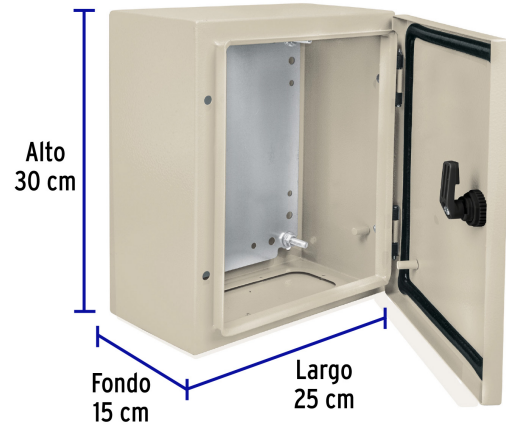

Imágenes complementarias