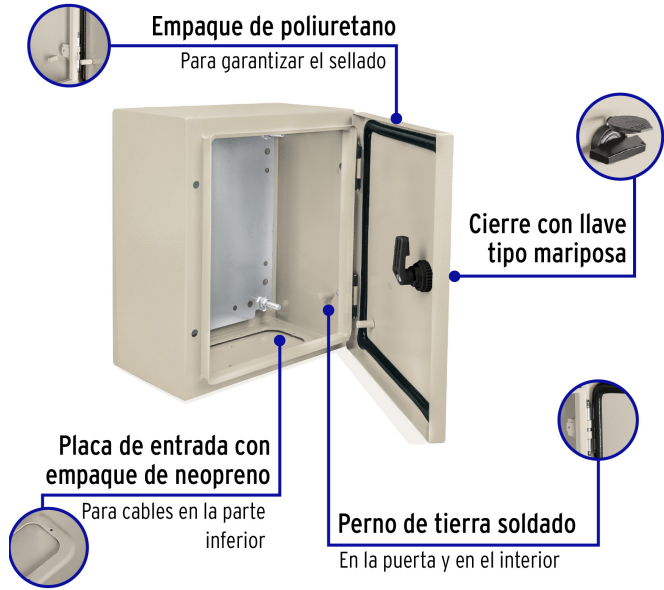

Imágenes complementarias