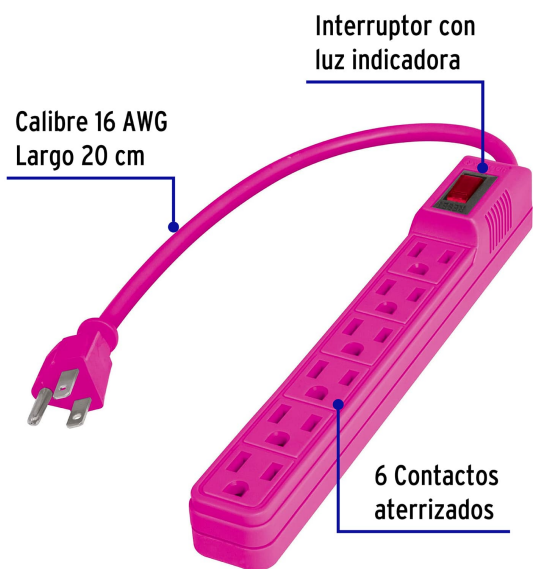

Datos de Empaque (Medidas y pesos aproximados)

Empaque Individual	Medidas: Alto: 26.3 cm (10 1/4") Ancho: 4 cm (1 1/2") Largo: 6.7 cm (2 3/4") Peso: 0.15 kg (0.33 lb)
Inner	Medidas: Alto: 15.7 cm (6 1/4") Ancho: 17.5 cm (7") Largo: 27.6 cm (10 3/4") Peso: 1.94 kg (4.28 lb)
Master	Medidas: Alto: 33.4 cm (13 1/4") Ancho: 29.8 cm (11 3/4") Largo: 36.8 cm (14 1/2") Peso: 8.22 kg (18.12 lb)

País de origen

Fabricado en China bajo las estrictas especificaciones de Truper

Imágenes complementarias