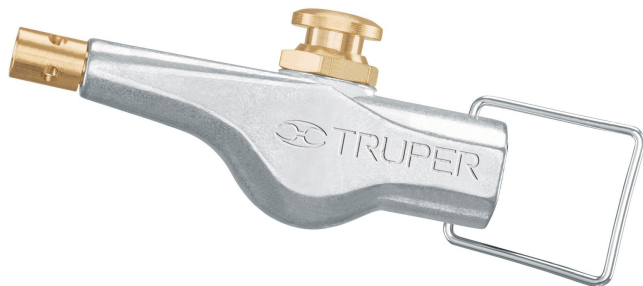

TRUPER

CÓDIGO: 19195 CLAVE: SP-AIR

Soplete de aire tipo M, Truper

- Presión máxima: **90 psi**
- Cuerpo de aluminio
- Conexión cuerda 1/4" NPT
- Boquilla de latón
- Gancho para colgar
- Ideal para cualquier trabajo de limpieza de líneas de combustible, aceite y limaduras con aire comprimido

Especificaciones

Presión máxima	90 psi
Cuerda	1/4" NPT
Peso	130 g
Empaque individual	Blíster
Inner	6
Master	36
Pallet	3888

País de origen

Fabricado en China bajo las estrictas especificaciones de Truper

Imágenes complementarias