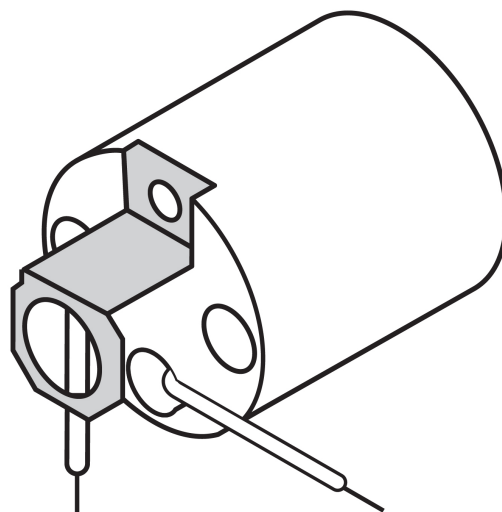

Imagenes complementarias

Fabricado en porcelana

Soporte tipo niple