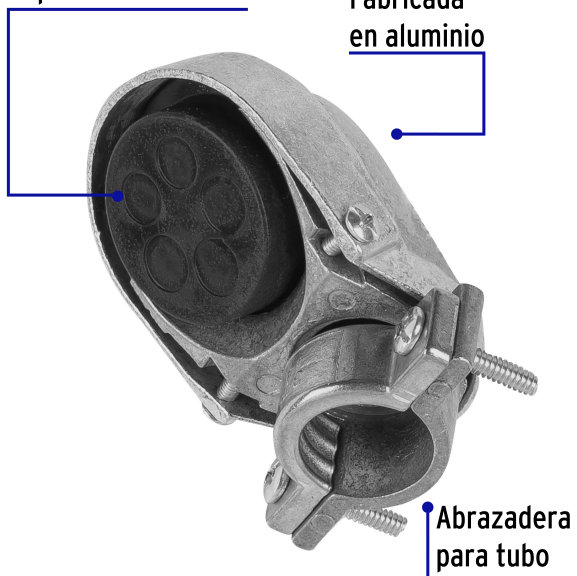

CÓDIGO: 46941 CLAVE: MUFA-3/4

Mufa con abrazadera para tubo 3/4", Volteck

- Cuerpo de aluminio y base de ABS
- Con abrazadera para tubo y separador de cables
- Para instalación de cableado eléctrico y protección contra agua y corto circuito

Certificaciones y garantías

- Garantizado contra defectos de fabricación o mano de obra. La garantía se puede hacer válida con cualquier distribuidor de TRUPER

Especificaciones

Medida	3/4" (19 mm)
Máxima apertura de abrazadera	37 mm
Peso	105 g
Empaque individual	Etiqueta
Pallet	2400
Inner	5
Master	20

País de origen

Fabricado en China bajo las estrictas especificaciones de Truper

Imagenes complementarias

Separador de cables

Fabricada
en aluminio

Abrazadera
para tubo